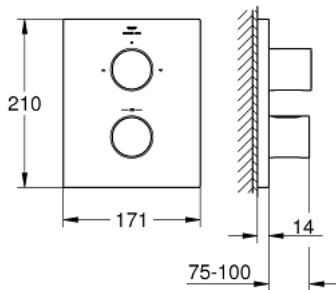

27 618 000 GROHTHERM F TERMOSTAATTIREUNUS SISÄÄNRAKENNETULLA 2-TIEVAIHTIMELLA

TUOTESELOSTE

- Colour: chrome
- ammeeseen tai suihkuun, joissa enemmän kuin yksi poistotie
- Käytettäväksi Rapido T Rough-In Box 35 500 000 kanssa, myydään erikseen
- GROHE LongLife viimeistely
- GROHE SafeStop lämpötilan rajoitus (38 °C)
- GROHE SafeStop Plus vaihtoehtoinen 43°C lämpötilarajoitin
- metallikahva lämpötilan säätöön
- metallikahva Aquadimmer-ohjaimen, monta toimintoa- sulkeminen ja virtaamanohjaus- vaihdin 2 juoksulle
- 3. lähtöliitäntä edellyttää erillistä määrärajoitinta
- nelikulmainen metallinen seinäkilpivevy upotetulla kiinnityksellä ja piilotiivisteillä
- virtausnopeus:
 - - max. 53 l/min 3 baarilla käytettäessä kaikkia 3 tuloaukkoa samanaikaisesti
 - - alapoistoaukko 50 l/min 3 baarilla
 - - yläputki vasen (amme) 30 l/min 3 baarilla
 - - yläputki oikea (suihku) 24 l/min 3 baarilla

3: Stop ring (Tilausno. 10089000)

4: Täyttöputki (Tilausno. 47901000)

5: Aquadimmer (Tilausno. 47364000)

6: liitoskappale (Tilausno. 12701001)

7: Jatkosarja 27,5 mm (Tilausno. 47781000)*

* Erikoistarvikkeet