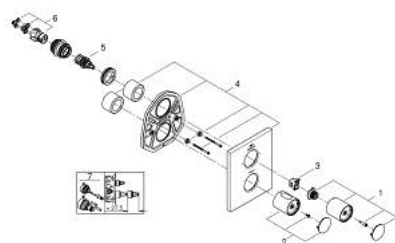

27 618 000 GROHTHERM F TERMOSTAATTIREUNUS SISÄÄNRAKENNETULLA 2-TIEVAIHTIMELLA

TUOTESELOSTE

- Colour: chrome
- ammeeseen tai suihkuun, joissa enemmän kuin yksi poistotie
- Käytettäväksi Rapido T Rough-In Box 35 500 000 kanssa, myydään erikseen
- GROHE LongLife viimeistely
- GROHE SafeStop lämpötilan rajoitus (38 °C)
- GROHE SafeStop Plus vaihtoehtoinen 43°C lämpötilarajoitin
- metallikahva lämpötilan säätöön
- metallikahva Aquadimmer-ohjaimen, monta toimintoa- sulkeminen ja virtaamanohjaus- vaihdin 2 juoksulle
- 3. lähtöliitäntä edellyttää erillistä määrärajoitinta
- nelikulmainen metallinen seinäkilpivevy upotetulla kiinnityksellä ja piilotiivisteillä
- virtausnopeus:
 - - max. 53 l/min 3 baarilla käytettäessä kaikkia 3 tuloaukkoa samanaikaisesti
 - - alapoistoaukko 50 l/min 3 baarilla
 - - yläputki vasen (amme) 30 l/min 3 baarilla
 - - yläputki oikea (suihku) 24 l/min 3 baarilla

27 618 000 GROHTHERM F TERMOSTAATTIREUNUS SISÄÄNRAKENNETULLA 2-TIEVAIHTIMELLA

VARAOSAT, syyskuuta 2025 – now

1: Handle for shut-off valve (Tilausno. 47898000)

2: Lämpötilan säätökahva (Tilausno. 47900000)

3: Stop ring (Tilausno. 10089000)

4: Täyttöputki (Tilausno. 47901000)

5: Aquadimmer (Tilausno. 47364000)

6: liitoskappale (Tilausno. 12701001)

7: Jatkosarja 27,5 mm (Tilausno. 47781000)*

* Erikoistarvikkeet