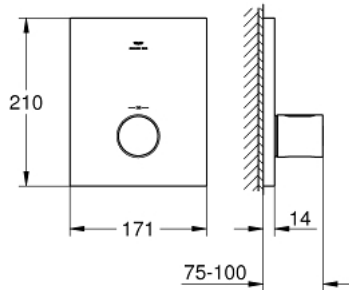

27 619 000 GROHTHERM F TERMOSTAATTIREUNUS

TUOTESELOSTE

- Colour: chrome
- suurivirtauksiin moniaukkoisiin räätälöityihin suihkujärjestelmiin
- edellyttää erillisiä määränsäätimiä
- Käytettäväksi Rapido T Rough-In Box 35 500 000 kanssa, myydään erikseen
- GROHE LongLife viimeistely
- GROHE SafeStop lämpötilan rajoitus (38 °C)
- GROHE SafeStop Plus vaihtoehtoinen 43°C lämpötilarajoitin
- metallikahva lämpötilan säätöön
- nelikulmainen metallinen seinäkilpely upotetulla kiinnityksellä ja piilotiivistellä
- virtausnopeus:
 - - max. 53 l/min 3 baarilla käytettäessä kaikkia 3 tuloaukkoa samanaikaisesti
 - - alapoistoaukko 50 l/min 3 baarilla
 - - yläputket vasen/oikea, kumpikin 36 l/min 3 baarilla
- Ilman piiloasennusosaa