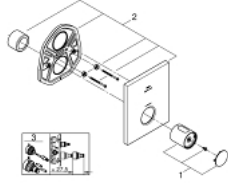

27 619 000 GROHTHERM F TERMOSTAATTIREUNUS

VARAOSAT, lokakuuta 2021 – now

1: Lämpötilan säätökahva (Tilausno. 47900000)

2: Täyttöputki (Tilausno. 47902000)

3: Jatkosarja 27,5 mm (Tilausno. 47781000)*

* Erikoistarvikkeet