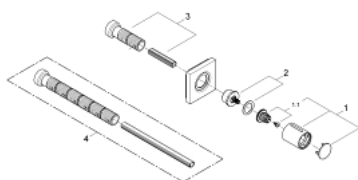

27 623 000 GROHTHERM F ERILLINEN MÄÄRÄRAJOITINREUNUS

VARAOSAT, elokuuta 2010 – now

1: Kahva (Tilausno. 48192000)

1.1: Replacement kit for fastening (Tilausno. 45186000)

2: Karan jatke (Tilausno. 48044000)

3: Jatkosarja, 80 mm (Tilausno. 45202000)

4: Jatkosarja, 200 mm (Tilausno. 45203000)*

* Erikoistarvikkeet