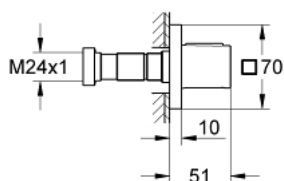

### TUOTESELOSTE

- Colour: chrome
- käytettäväksi esiasennusrasian 35 028 000 (1/2" liitännät) /35 029 000 (1/2" NPT -liitännät)kanssa, myydään erikseen
- GROHE LongLife viimeistely
- metallikahva määrän säätöön
- metallinen seinäkilpalevy upotetulla kiinnityksellä ja piilotiivisteillä
- for use with rough-in valve (35 029)