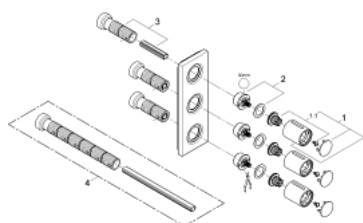

### TUOTESELOSTE

- Colour: chrome
- käytettäväksi esiasennusrasian 35 031 000 (1/2" liitännät) /35 032 000 (1/2" NPT -liitännät)kanssa, myydään erikseen
- GROHE LongLife viimeistely
- metallikahvat määrän säätöön
- metallinen seinäkilpilevy upotetulla kiinnityksellä ja piilotiivisteillä
- pysty- tai vaaka-asennus

## 27 625 000 GROHTHERM F KOLMINKERTAINEN MÄÄRÄNRAJOITINREUNUS

**VARAOSAT**, elokuuta 2010 – now

1: Kahva (Tilausno. 48192000)

1.1: Replacement kit for fastening (Tilausno. 45186000)

2: Karan jatke (Tilausno. 48044000)