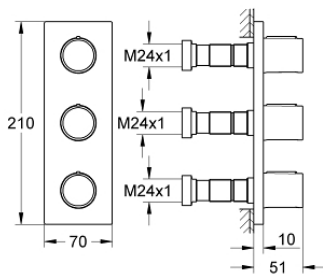

### TUOTESELOSTE

- Colour: chrome
- käytettäväksi esiasennusrasian 35 031 000 (1/2" liitännät) /35 032 000 (1/2" NPT -liitännät)kanssa, myydään erikseen
- GROHE LongLife viimeistely
- metallikahvat määrän säätöön
- metallinen seinäkilpilevy upotetulla kiinnityksellä ja piilotiivisteillä
- pysty- tai vaaka-asennus

## 27 625 000 GROHTHERM F KOLMINKERTAINEN MÄÄRÄNRAJOITINREUNUS

**VARAOSAT**, elokuuta 2010 – now

1: Kahva (Tilausno. 48192000)

1.1: Replacement kit for fastening (Tilausno. 45186000)

2: Karan jatke (Tilausno. 48044000)