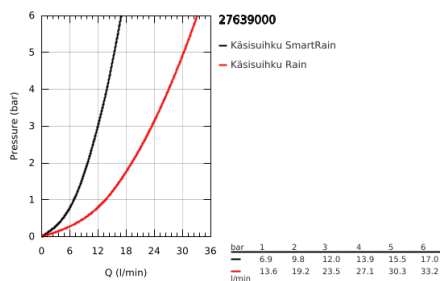

27 639 000 RAINSHOWER ICON 150 KÄSISUIHKU KAHELLA SUIHKUTUSTAVALLA

TUOTESELOSTE

- Colour: chrome/frosted granite
- Suihkutustapaa: Rain, SmartRain
- Eco function (Reduction of flow rate)
- metal elbow adapter for the combination of hand showers with shower hoses
- GROHE EcoJoy-tekniologia pienempään vedenkulutukseen ja täydelliseen suihkuun
- GROHE CoolTouch
- GROHE DreamSpray -tekniologia saa veden virtaamaan tasaisesti kaikista suuttimista
- GROHE LongLife viimeistely
- GROHE SpeedClean-kalkinpoistojärjestelmä
- Inner WaterGuide -eristys suojaa pinnan kuumenemiselta
- Universaali kiinnitysjärjestelmä, sopii tavallisiin suihkuletkuihin
- Soveltuu läpivirtauslämmittimelle