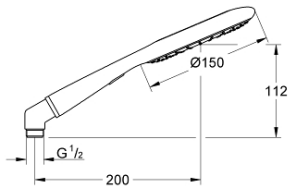

27 639 000 RAINSHOWER ICON 150 KÄSISUIHKU KAHELLA SUIHKUTUSTAVALLA

TUOTESELOSTE

- Colour: chrome/frosted granite
- Suihkutustapaa: Rain, SmartRain
- Eco function (Reduction of flow rate)
- metal elbow adapter for the combination of hand showers with shower hoses
- GROHE EcoJoy-tekniologia pienempään vedenkulutukseen ja täydelliseen suihkuun
- GROHE CoolTouch
- GROHE DreamSpray -tekniologia saa veden virtaamaan tasaisesti kaikista suuttimista
- GROHE LongLife viimeistely
- GROHE SpeedClean-kalkinpoistojärjestelmä
- Inner WaterGuide -eristys suojaa pinnan kuumenemiselta
- Universaali kiinnitysjärjestelmä, sopii tavallisiin suihkuletkuihin
- Soveltuu läpivirtauslämmittimelle