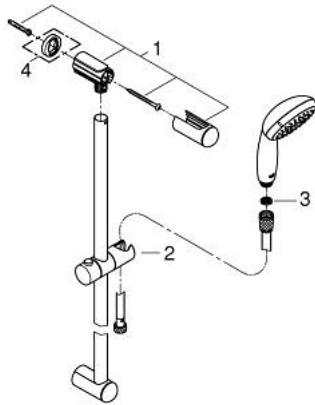

27 644 001 TEMPESTA 100 SUIHKUTANKOSARJA KOLMELLA SUIHKUTUSTAVALLA

TUOTESELOSTE

- Colour: chrome
- Sisältää:
- käsisuihku (28 419)
- Suihkutanko, 600 mm (27 523)
- Relaxflex-letku 1 750 mm 1/2" x 1/2" (28 154)
- 9,5 l/min -virtauksenrajoitin
- GROHE DreamSpray -teknologia saa veden virtaamaan tasaisesti kaikista suuttimista
- GROHE LongLife viimeistely
- GROHE SpeedClean-kalkinpoistojärjestelmä
- Inner WaterGuide -eristys suojaa pinnan kuumenemiselta
- ShockProof-siikonirengas ehkäisee vauriot suihkun pudotessa
- Soveltuu läpivirtauslämmittimelle
- Vähimmäispaine 1,0 baaria

27 644 001 TEMPESTA 100 SUIHKUTANKOSARJA KOLMELLA SUIHKUTUSTAVALLA

VARAOSAT, maaliskuuta 2017 – now

1: Suihkutangon pidike (Tilausnro. 48098000)

2: Liukuosa (Tilausnro. 48099000)

3: Poistovesikaivo (Tilausnro. 0700200M)