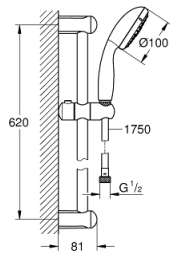

27 644 001 TEMPESTA 100 SUIHKUTANKOSARJA KOLMELLA SUIHKUTUSTAVALLA

TUOTESELOSTE

- Colour: chrome
- Sisältää:
- käsisuihku (28 419)
- Suihkutanko, 600 mm (27 523)
- Relaxflex-letku 1 750 mm 1/2" x 1/2" (28 154)
- 9,5 l/min -virtauksenrajoitin
- GROHE DreamSpray -teknologia saa veden virtaamaan tasaisesti kaikista suuttimista
- GROHE LongLife viimeistely
- GROHE SpeedClean-kalkinpoistojärjestelmä
- Inner WaterGuide -eristys suojaa pinnan kuumenemiselta
- ShockProof-siikonirengas ehkäisee vauriot suihkun pudotessa
- Soveltuu läpivirtauslämmittimelle
- Vähimmäispaine 1,0 baaria

27 644 001 TEMPESTA 100 SUIHKUTANKOSARJA KOLMELLA SUIHKUTUSTAVALLA

VARAOSAT, maaliskuuta 2017 – now

1: Suihkutangon pidike (Tilausnro. 48098000)

2: Liukuosa (Tilausnro. 48099000)

3: Poistovesikaivo (Tilausnro. 0700200M)