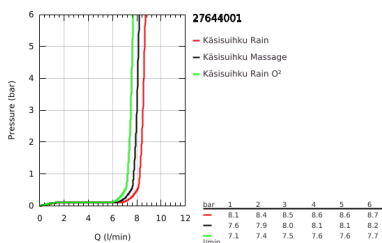

27 644 001 TEMPESTA 100 SUIHKUTANKOSARJA KOLMELLA SUIHKUTUSTAVALLA

TUOTESELOSTE

- Colour: chrome
- Sisältää:
- käsisuihku (28 419)
- Suihkutanko, 600 mm (27 523)
- Relaxflex-letku 1 750 mm 1/2" x 1/2" (28 154)
- 9,5 l/min -virtauksenrajoitin
- GROHE DreamSpray -teknologia saa veden virtaamaan tasaisesti kaikista suuttimista
- GROHE LongLife viimeistely
- GROHE SpeedClean-kalkinpoistojärjestelmä
- Inner WaterGuide -eristys suojaa pinnan kuumenemiselta
- ShockProof-siikonirengas ehkäisee vauriot suihkun pudotessa
- Soveltuu läpivirtauslämmittimelle
- Vähimmäispaine 1,0 baaria