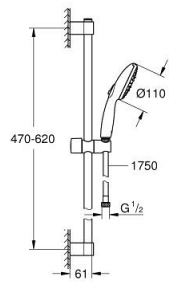

## 27 644 003 TEMPESTA 110 SHOWER RAIL SET 3 SPRAYS (RAIN, JET, MASSAGE)

### TUOTESELOSTE

- Colour: chrome
  - Sisältää:
    - hand shower Tempesta 110 (28 419)
    - maximum flow rate (at 3 bar): 7.4 l/min
    - Suihkutanko, 600 mm (27 523)
    - Relaxaflex-letku 1 750 mm 1/2" x 1/2" (28 154)
  - GROHE EcoJoy-teknologia pienempään vedenkulutukseen ja täydelliseen suihkuun
  - GROHE SmartSwitch - kierrä ohjainta helposti nauttiaksesi haluamastasi suihkuvaihtoehdosta.
  - GROHE DreamSpray -teknologia saa veden virtaamaan tasaisesti kaikista suuttimista
  - GROHE LongLife viimeistely
  - Flexible Installation - (säädettyvä yläkiinnike olemassa oleviin porausreikiin)
  - säädettyvä liukusäädin (käännä ja liu uta suihkuteline)
  - GROHE SpeedClean-kalkinpoistojärjestelmä
  - Inner WaterGuide - eristys suojaa pinnan kuumentumiselta
  - ShockProof-siikonirengas ehkäisee vauriot suihkun pudotessa
  - Vähimmäispaine 1,0 baaria
  - Soveltuu läpivirtauslämmittimelle
- Professional Edition