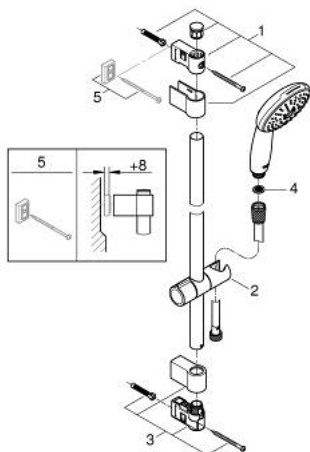

## 27 644 003 TEMPESTA 110 SHOWER RAIL SET 3 SPRAYS (RAIN, JET, MASSAGE)

### TUOTESELOSTE

- Colour: chrome
  - Sisältää:
    - hand shower Tempesta 110 (28 419)
    - maximum flow rate (at 3 bar): 7.4 l/min
    - Suihkutanko, 600 mm (27 523)
    - Relaxaflex-letku 1 750 mm 1/2" x 1/2" (28 154)
  - GROHE EcoJoy-teknologia pienempään vedenkulutukseen ja täydelliseen suihkuun
  - GROHE SmartSwitch - kierrä ohjainta helposti nauttiaksesi haluamastasi suihkuvaihtoehdosta.
  - GROHE DreamSpray -teknologia saa veden virtaamaan tasaisesti kaikista suuttimista
  - GROHE LongLife viimeistely
  - Flexible Installation - (säädettyvä yläkiinnike olemassa oleviin porausreikiin)
  - säädettyvä liukusäädin (käännä ja liu uta suihkuteline)
  - GROHE SpeedClean-kalkinpoistojärjestelmä
  - Inner WaterGuide - eristys suojaa pinnan kuumentumiselta
  - ShockProof-siikonirengas ehkäisee vauriot suihkun pudotessa
  - Vähimmäispaine 1,0 baaria
  - Soveltuu läpivirtauslämmittimelle
- Professional Edition