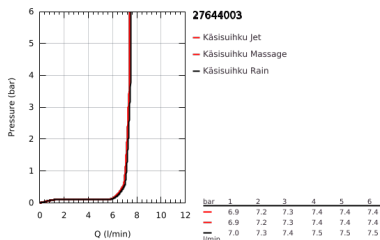

## 27 644 003 TEMPESTA 110 SHOWER RAIL SET 3 SPRAYS (RAIN, JET, MASSAGE)

### TUOTESELOSTE

- Colour: chrome
  - Sisältää:
    - hand shower Tempesta 110 (28 419)
    - maximum flow rate (at 3 bar): 7.4 l/min
    - Suihkutanko, 600 mm (27 523)
    - Relaxaflex-letku 1 750 mm 1/2" x 1/2" (28 154)
  - GROHE EcoJoy-teknologia pienempään vedenkulutukseen ja täydelliseen suihkuun
  - GROHE SmartSwitch - kierrä ohjainta helposti nauttiaksesi haluamastasi suihkuvaihtoehdosta.
  - GROHE DreamSpray -teknologia saa veden virtaamaan tasaisesti kaikista suuttimista
  - GROHE LongLife viimeistely
  - Flexible Installation - (säädettyvä yläkiinnike olemassa oleviin porausreikiin)
  - säädettyvä liukusäädin (käännä ja liu uta suihkuteline)
  - GROHE SpeedClean-kalkinpoistojärjestelmä
  - Inner WaterGuide - eristys suojaa pinnan kuumentumiselta
  - ShockProof-siikonirengas ehkäisee vauriot suihkun pudotessa
  - Vähimmäispaine 1,0 baaria
  - Soveltuu läpivirtauslämmittimelle
- Professional Edition