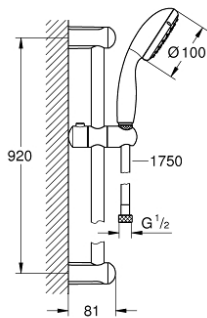

### TUOTESELOSTE

- Colour: chrome
- Sisältää:
  - Käsisuihku Tempesta 100 II (27 597)
  - Suihkutanko, 900 mm (27 524)
  - Relexaflex-letku 1 750 mm 1/2" x 1/2" (28 154)
- GROHE DreamSpray -teknologia saa veden virtaamaan tasaisesti kaikista suuttimista
- GROHE LongLife viimeistely
- GROHE SpeedClean-kalkinpoistojärjestelmä
- Inner WaterGuide - eristys suojaa pinnan kuumenemiselta
- ShockProof-siikonirengas ehkäisee vauriot suihkun pudotessa
- Soveltuu läpivirtauslämmittimelle
- Vähimmäispaine 1,0 baaria