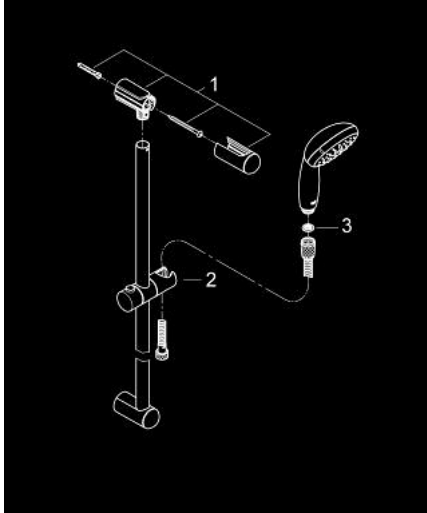

### TUOTESELOSTE

- Colour: chrome
- Sisältää:
  - Käsisuihku Tempesta 100 II (27 597)
  - Suihkutanko, 900 mm (27 524)
  - Relexaflex-letku 1 750 mm 1/2" x 1/2" (28 154)
- GROHE DreamSpray -teknologia saa veden virtaamaan tasaisesti kaikista suuttimista
- GROHE LongLife viimeistely
- GROHE SpeedClean-kalkinpoistojärjestelmä
- Inner WaterGuide - eristys suojaa pinnan kuumenemiselta
- ShockProof-siikonirengas ehkäisee vauriot suihkun pudotessa
- Soveltuu läpivirtauslämmittimelle
- Vähimmäispaine 1,0 baaria

27 646 000 **TEMPESTA 100 SUIHKUTANKOSARJA KAHDELLA SUIHKUTUSTAVALLA**

**VARAOSAT**, toukokuuta 2011 – now

1: Suihkutangon pidike (Tilausno. 48098000)

2: Liukuosa (Tilausno. 48099000)

3: Poistovesikaivo (Tilausno. 0700200M)