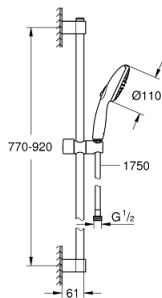

27 646 003 TEMPESTA 110 VITALIO START 110 SUIHKUSETTI KAHDELLA SUIHKUKUVIOLLA (RAIN, JET)

TUOTESELOSTE

- Colour: chrome
 - Sisältää:
 - hand shower Tempesta 110 (27 597)
 - max. virtaama (3 bar): 13.5 l/min
 - Suihkutanko, 900 mm (27 524)
 - Relexaflex-letku 1 750 mm 1/2" x 1/2" (28 154)
 - GROHE SmartSwitch - kierrä ohjainta helposti nauttiaksesi haluamastasi suihkuvaihtoehdosta.
 - GROHE DreamSpray -teknologia saa veden virtaamaan tasaisesti kaikista suuttimista
 - GROHE LongLife viimeistely
 - Flexible Installation - (säädettävä yläkiinnike olemassa oleviin porausreikiin)
 - säädettävä liukusäädin (käännä ja liu'uta suihkuteline)
 - GROHE SpeedClean-kalkinpoistojärjestelmä
 - Inner WaterGuide - eristys suojaa pinnan kuumenemiselta
 - ShockProof-siikonirengas ehkäisee vauriot suihkun pudotessa
 - Vähimmäispaine 1,0 baaria
 - Soveltuu läpivirtauslämmittimelle
- Professional Edition