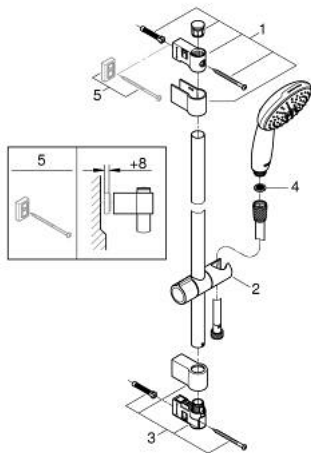

27 646 003 TEMPESTA 110 VITALIO START 110 SUIHKUSETTI KAHDELLA SUIHKUKUVIOLLA (RAIN, JET)

VARAOSAT, huhtikuuta 2020 – now

1: Suihkutangon pidike (Tilausno. 48607000)

2: Liukuosa (Tilausno. 48609000)

3: Suihkutangon pidike (Tilausno. 48608000)

4: Poistovesikaivo (Tilausno. 0700200M)

5: Seinäkiinnikkeen korotuspala

(Tilausno. 48543001)*

* Erikoistarvikkeet