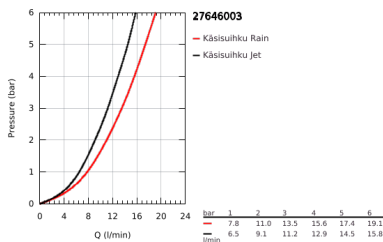

27 646 003 TEMPESTA 110 VITALIO START 110 SUIHKUSETTI KAHDELLA SUIHKUKUVIOLLA (RAIN, JET)

TUOTESELOSTE

- Colour: chrome
 - Sisältää:
 - hand shower Tempesta 110 (27 597)
 - max. virtaama (3 bar): 13.5 l/min
 - Suihkutanko, 900 mm (27 524)
 - Relexaflex-letku 1 750 mm 1/2" x 1/2" (28 154)
 - GROHE SmartSwitch - kierrä ohjainta helposti nauttiaksesi haluamastasi suihkuvaihtoehdosta.
 - GROHE DreamSpray -teknologia saa veden virtaamaan tasaisesti kaikista suuttimista
 - GROHE LongLife viimeistely
 - Flexible Installation - (säädettävä yläkiinnike olemassa oleviin porausreikiin)
 - säädettävä liukusäädin (käännä ja liu'uta suihkuteline)
 - GROHE SpeedClean-kalkinpoistojärjestelmä
 - Inner WaterGuide - eristys suojaa pinnan kuumenemiselta
 - ShockProof-siikonirengas ehkäisee vauriot suihkun pudotessa
 - Vähimmäispaine 1,0 baaria
 - Soveltuu läpivirtauslämmittimelle
- Professional Edition