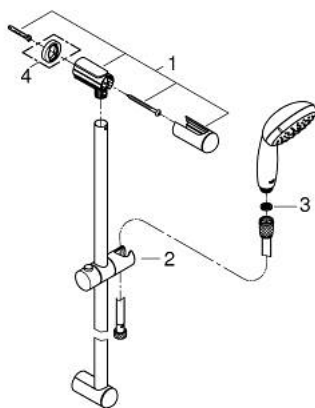

### TUOTESELOSTE

- Colour: chrome
- Sisältää:
  - Käsisuihku Tempesta 100 II (27 597)
  - Suihkutanko, 900 mm (27 524)
  - Relaxflex-letku 1 750 mm 1/2" x 1/2" (28 154)
- 5.7 l/min. virtausrajoitin
- GROHE DreamSpray -teknologia saa veden virtaamaan tasaisesti kaikista suuttimista
- GROHE LongLife viimeistely
- GROHE SpeedClean-kalkinpoistojärjestelmä
- Inner WaterGuide -eristys suojaa pinnan kuumenemiselta
- ShockProof-siikonirengas ehkäisee vauriot suihkun pudotessa
- Soveltuu läpivirtauslämmittimelle
- Vähimmäispaine 1,0 baaria

27 646 00E **TEMPESTA 100 SUIHKUTANKOSARJA KAHDELLA SUIHKUTUSTAVALLA**

**VARAOSAT**, lokakuuta 2010 – now

- 1: Suihkutangon pidike (Tilausnro. 48098000)
- 2: Liukuosa (Tilausnro. 48099000)
- 3: Poistovesikaivo (Tilausnro. 0700200M)
- 4: Sein&auml;kiinnikkeen korotuspala