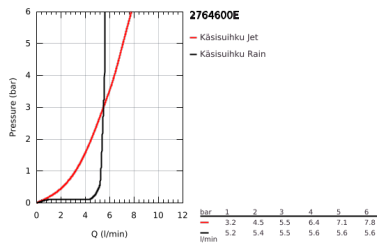

### TUOTESELOSTE

- Colour: chrome
- Sisältää:
  - Käsisuihku Tempesta 100 II (27 597)
  - Suihkutanko, 900 mm (27 524)
  - Relaxflex-letku 1 750 mm 1/2" x 1/2" (28 154)
- 5.7 l/min. virtausrajoitin
- GROHE DreamSpray -teknologia saa veden virtaamaan tasaisesti kaikista suuttimista
- GROHE LongLife viimeistely
- GROHE SpeedClean-kalkinpoistojärjestelmä
- Inner WaterGuide -eristys suojaa pinnan kuumenemiselta
- ShockProof-siikonirengas ehkäisee vauriot suihkun pudotessa
- Soveltuu läpivirtauslämmittimelle
- Vähimmäispaine 1,0 baaria