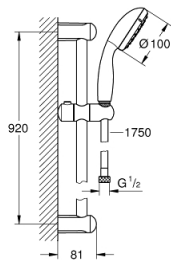

### TUOTESELOSTE

- Colour: chrome
- Sisältää:
  - Käsisuihku Tempesta 100 II (27 597)
  - Suihkutanko, 900 mm (27 524)
  - Relaxflex-letku 1 750 mm 1/2" x 1/2" (28 154)
- 5.7 l/min. virtausrajoitin
- GROHE DreamSpray -teknologia saa veden virtaamaan tasaisesti kaikista suuttimista
- GROHE LongLife viimeistely
- GROHE SpeedClean-kalkinpoistojärjestelmä
- Inner WaterGuide -eristys suojaa pinnan kuumenemiselta
- ShockProof-siikonirengas ehkäisee vauriot suihkun pudotessa
- Soveltuu läpivirtauslämmittimelle
- Vähimmäispaine 1,0 baaria

27 646 00E **TEMPESTA 100 SUIHKUTANKOSARJA KAHDELLA SUIHKUTUSTAVALLA**

**VARAOSAT**, lokakuuta 2010 – now

- 1: Suihkutangon pidike (Tilausnro. 48098000)
- 2: Liukuosa (Tilausnro. 48099000)
- 3: Poistovesikaivo (Tilausnro. 0700200M)
- 4: Sein&auml;kiinnikkeen korotuspala