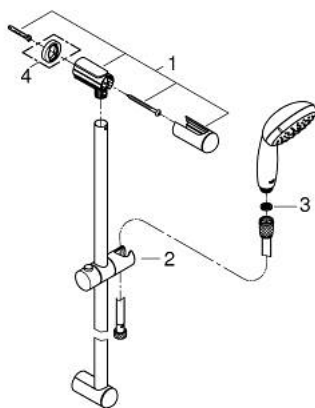

27 646 10E TEMPESTA 100 SUIHKUTANKOSARJA KAHELLA SUIHKUTUSTAVALLA

TUOTESELOSTE

- Colour: chrome
- Sisältää:
- Käsisuihku Tempesta 100 II (27 597)
- Suihkutanko, 900 mm (27 524)
- Relaxflex-letku 1 750 mm 1/2" x 1/2" (28 154)
- 5.7 l/min. virtauksenrajoitin
- GROHE DreamSpray -teknologia saa veden virtaamaan tasaisesti kaikista suuttimista
- GROHE LongLife viimeistely
- GROHE SpeedClean-kalkinpoistojärjestelmä
- Inner WaterGuide -eristys suojaa pinnan kuumenemiseltä
- ShockProof-siikonirengas ehkäisee vauriot suihkun pudotessa
- Soveltuu läpivirtauslämmittimelle

27 646 10E TEMPESTA 100 SUIHKUTANKOSARJA KAHDELLA SUIHKUTUSTAVALLA

VARAOSAT, kesäkuuta 2013 – now

- 1: Suihkutangon pidike (Tilausnro. 48098000)
- 2: Liukuosa (Tilausnro. 48099000)
- 3: Poistovesikaivo (Tilausnro. 0700200M)
- 4: Seinäkiinnikkeen korotuspala