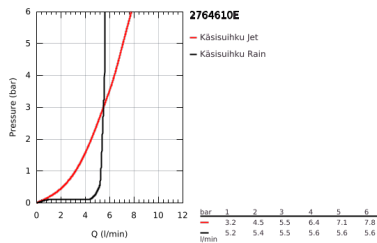

27 646 10E TEMPESTA 100 SUIHKUTANKOSARJA KAHELLA SUIHKUTUSTAVALLA

TUOTESELOSTE

- Colour: chrome
- Sisältää:
- Käsisuihku Tempesta 100 II (27 597)
- Suihkutanko, 900 mm (27 524)
- Relaxflex-letku 1 750 mm 1/2" x 1/2" (28 154)
- 5.7 l/min. virtauksenrajoitin
- GROHE DreamSpray -teknologia saa veden virtaamaan tasaisesti kaikista suuttimista
- GROHE LongLife viimeistely
- GROHE SpeedClean-kalkinpoistojärjestelmä
- Inner WaterGuide -eristys suojaa pinnan kuumenemiseltä
- ShockProof-siikonirengas ehkäisee vauriot suihkun pudotessa
- Soveltuu läpivirtauslämmittimelle