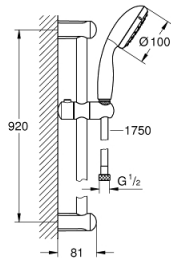

27 646 10E TEMPESTA 100 SUIHKUTANKOSARJA KAHELLA SUIHKUTUSTAVALLA

TUOTESELOSTE

- Colour: chrome
- Sisältää:
- Käsisuihku Tempesta 100 II (27 597)
- Suihkutanko, 900 mm (27 524)
- Relaxflex-letku 1 750 mm 1/2" x 1/2" (28 154)
- 5.7 l/min. virtauksenrajoitin
- GROHE DreamSpray -teknologia saa veden virtaamaan tasaisesti kaikista suuttimista
- GROHE LongLife viimeistely
- GROHE SpeedClean-kalkinpoistojärjestelmä
- Inner WaterGuide -eristys suojaa pinnan kuumenemiseltä
- ShockProof-siikonirengas ehkäisee vauriot suihkun pudotessa
- Soveltuu läpivirtauslämmittimelle

27 646 10E TEMPESTA 100 SUIHKUTANKOSARJA KAHDELLA SUIHKUTUSTAVALLA

VARAOSAT, kesäkuuta 2013 – now

- 1: Suihkutangon pidike (Tilausnro. 48098000)
- 2: Liukuosa (Tilausnro. 48099000)
- 3: Poistovesikaivo (Tilausnro. 0700200M)
- 4: Seinäkiinnikkeen korotuspala