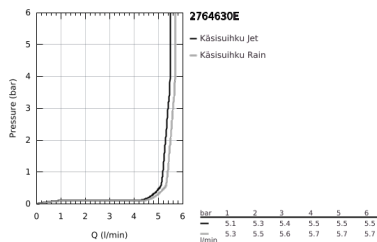

27 646 30E TEMPESTA 110 VITALIO START 110 SUIHKUSETTI KAHDELLA SUIHKUKUVIOLLA (RAIN, JET)

TUOTESELOSTE

- Colour: chrome
 - Sisältää:
 - hand shower Tempesta 110 (27 597)
 - maximum flow rate (at 3 bar): 5.6 l/min
 - Suihkutanko, 900 mm (27 524)
 - Relexaflex-letku 1 750 mm 1/2" x 1/2" (28 154)
 - GROHE SmartSwitch - kierrä ohjainta helposti nauttiaksesi haluamastasi suihkuvaihtoehdosta.
 - GROHE DreamSpray -teknologia saa veden virtaamaan tasaisesti kaikista suuttimista
 - GROHE LongLife viimeistely
 - Flexible Installation - (säädettyvä yläkiinnike olemassa oleviin porausreikiin)
 - säädettyvä liukusäädin (käännä ja liu'uta suihkuteline)
 - GROHE SpeedClean-kalkinpoistojärjestelmä
 - Inner WaterGuide - eristys suojaa pinnan kuumenemiselta
 - ShockProof-siikonirengas ehkäisee vauriot suihkun pudotessa
 - Vähimmäispaine 1,0 baaria
 - Soveltuu läpivirtauslämmittimelle
- Professional Edition