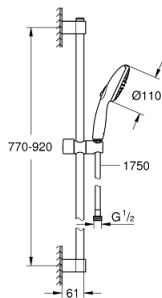

27 646 30E TEMPESTA 110 VITALIO START 110 SUIHKUSETTI KAHDELLA SUIHKUKUVIOLLA (RAIN, JET)

TUOTESELOSTE

- Colour: chrome
 - Sisältää:
 - hand shower Tempesta 110 (27 597)
 - maximum flow rate (at 3 bar): 5.6 l/min
 - Suihkutanko, 900 mm (27 524)
 - Relexaflex-letku 1 750 mm 1/2" x 1/2" (28 154)
 - GROHE SmartSwitch - kierrä ohjainta helposti nauttiaksesi haluamastasi suihkuvaihtoehdosta.
 - GROHE DreamSpray -teknologia saa veden virtaamaan tasaisesti kaikista suuttimista
 - GROHE LongLife viimeistely
 - Flexible Installation - (säädettyvä yläkiinnike olemassa oleviin porausreikiin)
 - säädettyvä liukusäädin (käännä ja liu'uta suihkuteline)
 - GROHE SpeedClean-kalkinpoistojärjestelmä
 - Inner WaterGuide - eristys suojaa pinnan kuumenemiselta
 - ShockProof-siikonirengas ehkäisee vauriot suihkun pudotessa
 - Vähimmäispaine 1,0 baaria
 - Soveltuu läpivirtauslämmittimelle
- Professional Edition