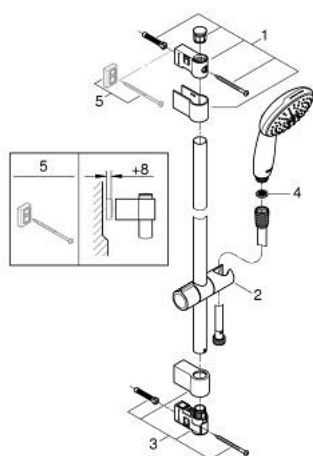

27 646 30E TEMPESTA 110 VITALIO START 110 SUIHKUSETTI KAHDELLA SUIHKUKUVIOLLA (RAIN, JET)

VARAOSAT, huhtikuuta 2020 – now

1: Suihkutangon pidike (Tilausno. 48607000)

2: Liukuosa (Tilausno. 48609000)

3: Suihkutangon pidike (Tilausno. 48608000)

4: Poistovesikaivo (Tilausno. 0700200M)

5: Seinäkiinnikkeen korotuspala

(Tilausno. 48543001)*

* Erikoistarvikkeet