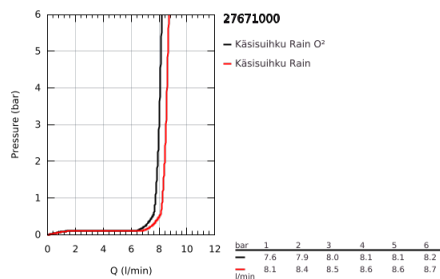

27 671 000 **POWER&SOUL 115 HAND SHOWER 2 SPRAYS, SPRAY PLATE NIGHT TIME GREY**

**TUOTESELOSTE**

- Colour: chrome
- Kolme suihkutustapaa: Rain, GROHE Rain O<sup>2</sup>
- 9,5 l/min -virtauksenrajoitin
- GROHE DreamSpray -teknologia saa veden virtaamaan tasaisesti kaikista suuttimista
- GROHE One-Click Showering -säädönvalitsin napinpainalluksella
- GROHE LongLife viimeistely
- GROHE SpeedClean-kalkinpoistojärjestelmä
- Inner WaterGuide - eristys suojaa pinnan kuumenemiselta
- Universaali kiinnitysjärjestelmä, sopii tavallisiin suihkuletkuihin
- Soveltuu läpivirtauslämmittimelle
- Vähimmäispaine 1,0 baaria

Pure Freude  
an Wasser

27 671 000 **POWER&SOUL 115 HAND SHOWER 2 SPRAYS, SPRAY PLATE NIGHT TIME  
GREY**

**VARAOSAT**, marraskuuta 2010 – now

1: Poistovesikaivo (Tilausno. 0700200M)