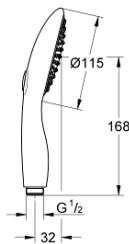

27 671 000 **POWER&SOUL 115 HAND SHOWER 2 SPRAYS, SPRAY PLATE NIGHT TIME GREY**

**TUOTESELOSTE**

- Colour: chrome
- Kolme suihkutustapaa: Rain, GROHE Rain O<sup>2</sup>
- 9,5 l/min -virtauksenrajoitin
- GROHE DreamSpray -teknologia saa veden virtaamaan tasaisesti kaikista suuttimista
- GROHE One-Click Showering -säädönvalitsin napinpainalluksella
- GROHE LongLife viimeistely
- GROHE SpeedClean-kalkinpoistojärjestelmä
- Inner WaterGuide - eristys suojaa pinnan kuumenemiselta
- Universaali kiinnitysjärjestelmä, sopii tavallisiin suihkuletkuihin
- Soveltuu läpivirtauslämmittimelle
- Vähimmäispaine 1,0 baaria

Pure Freude  
an Wasser

27 671 000 **POWER&SOUL 115 HAND SHOWER 2 SPRAYS, SPRAY PLATE NIGHT TIME  
GREY**

**VARAOSAT**, marraskuuta 2010 – now

1: Poistovesikaivo (Tilausno. 0700200M)