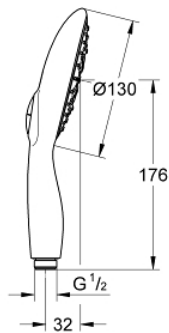

27 672 000 **POWER&SOUL 130 KÄSISUIHKU 4+ SUIHKUA**

TUOTESELOSTE

- Colour: chrome
- Suihkutustapaa: GROHE Rain O², Rain, Bokoma Spray, Jet
- GROHE DreamSpray -teknologia saa veden virtaamaan tasaisesti kaikista suuttimista
- GROHE One-Click Showering -säädönvalitsin napinpainalluksella
- GROHE LongLife viimeistely
- GROHE SpeedClean-kalkinpoistojärjestelmä
- Inner WaterGuide - eristys suojaa pinnan kuumenemiselta
- Universaali kiinnitysjärjestelmä, sopii tavallisiin suihkuletkuihin
- Soveltuu läpivirtauslämmittimelle
- Vähimmäispaine 1,0 baaria