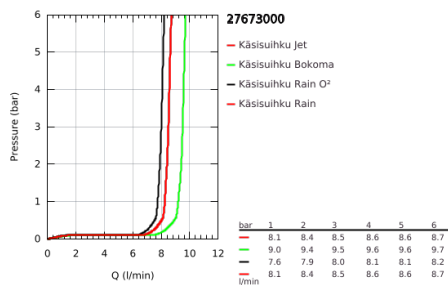

27 673 000 **POWER&SOUL 130 HAND SHOWER 4+ SPRAYS, SPRAY PLATE NIGHT TIME GREY**

TUOTESELOSTE

- Colour: chrome
- Suihkutustapaa: GROHE Rain O², Rain, Bokoma Spray, Jet
- 9,5 l/min -virtauksenrajoitin
- GROHE DreamSpray -teknologia saa veden virtaamaan tasaisesti kaikista suuttimista
- GROHE One-Click Showering -säädönvalitsin napinpainalluksella
- GROHE LongLife viimeistely
- GROHE SpeedClean-kalkinpoistojärjestelmä
- Inner WaterGuide - eristys suojaa pinnan kuumenemiselta
- Universaali kiinnitysjärjestelmä, sopii tavallisiin suihkuletkuihin
- Soveltuu läpivirtauslämmittimelle
- Vähimmäispaine 1,0 baaria

Pure Freude
an Wasser

27 673 000 **POWER&SOUL 130 HAND SHOWER 4+ SPRAYS, SPRAY PLATE NIGHT TIME
GREY**

VARAOSAT, marraskuuta 2010 – now

1: Poistovesikaivo (Tilausno. 0700200M)