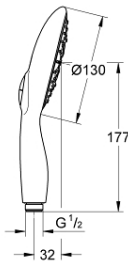

27 673 000 **POWER&SOUL 130 HAND SHOWER 4+ SPRAYS, SPRAY PLATE NIGHT TIME GREY**

TUOTESELOSTE

- Colour: chrome
- Suihkutustapaa: GROHE Rain O², Rain, Bokoma Spray, Jet
- 9,5 l/min -virtauksenrajoitin
- GROHE DreamSpray -teknologia saa veden virtaamaan tasaisesti kaikista suuttimista
- GROHE One-Click Showering -säädönvalitsin napinpainalluksella
- GROHE LongLife viimeistely
- GROHE SpeedClean-kalkinpoistojärjestelmä
- Inner WaterGuide - eristys suojaa pinnan kuumenemiselta
- Universaali kiinnitysjärjestelmä, sopii tavallisiin suihkuletkuihin
- Soveltuu läpivirtauslämmittimelle
- Vähimmäispaine 1,0 baaria