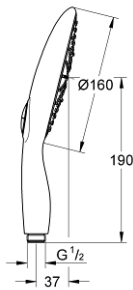

## 27 675 000 POWER&SOUL 160 KÄSISUIHKU 4+ SUIHKUA

### TUOTESELOSTE

- Colour: chrome
- Suihkutustapaa: GROHE Rain O<sup>2</sup>, Rain, Bokoma Spray, Jet
- 9,5 l/min -virtauksenrajoitin
- GROHE DreamSpray -teknologia saa veden virtaamaan tasaisesti kaikista suuttimista
- GROHE One-Click Showering -säädönvalitsin napinpainalluksella
- GROHE LongLife viimeistely
- GROHE SpeedClean-kalkinpoistojärjestelmä
- Inner WaterGuide - eristys suojaa pinnan kuumenemiselta
- Universaali kiinnitysjärjestelmä, sopii tavallisiin suihkuletkuihin
- Soveltuu läpivirtauslämmittimelle
- Vähimmäispaine 1,0 baaria