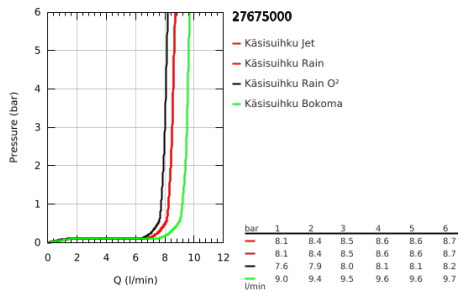

## 27 675 000 POWER&SOUL 160 KÄSISUIHKU 4+ SUIHKUA

### TUOTESELOSTE

- Colour: chrome
- Suihkutustapaa: GROHE Rain O<sup>2</sup>, Rain, Bokoma Spray, Jet
- 9,5 l/min -virtauksenrajoitin
- GROHE DreamSpray -teknologia saa veden virtaamaan tasaisesti kaikista suuttimista
- GROHE One-Click Showering -säädönvalitsin napinpainalluksella
- GROHE LongLife viimeistely
- GROHE SpeedClean-kalkinpoistojärjestelmä
- Inner WaterGuide - eristys suojaa pinnan kuumenemiselta
- Universaali kiinnitysjärjestelmä, sopii tavallisiin suihkuletkuihin
- Soveltuu läpivirtauslämmittimelle
- Vähimmäispaine 1,0 baaria