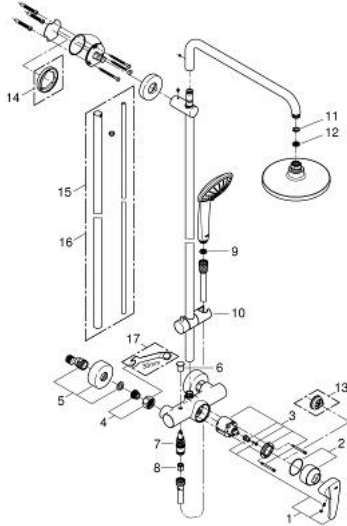

27 684 000 VITALIO JOY SYSTEM 180 SUIHKUJÄRJESTELMÄ YKSIOTESEKOITTIMELLA SEINÄASENNUKSEEN

VARAOSAT, kesäkuuta 2013 – now

1. 1: Kahva (Tilausno. 46605000)
   - 2: Kansi (Tilausno. 46025000)
   - 3: Kasetti (Tilausno. 46048000)
   - 4: Ruuviliitäntä 1/2" (Tilausno. 45044000)
   - 5: Epäkeskoliitin (Tilausno. 12662000)
   - 6: Vaihinnuppi (Tilausno. 65648000)
   - 7: Vaihdin (Tilausno. 65655000)
   - 8: Yksisuuntaventtiili 1/2" (Tilausno. 08565000)
   - 9: Poistovesikaivo (Tilausno. 0700200M)
   - 10: Liukuosa (Tilausno. 12140000)
   - 11: Kuitutiiviste Ø 18,5 x Ø 12 x 2 (Tilausno. 0138900M)
   - 12: Poistovesikaivo (Tilausno. 48007000)
   - 13: Lämpötilanrajoitin (Tilausno. 46375000)*
   - 14: Seinäkiinnikkeen korotuspala
     (Tilausno. 27180000)*
   - 15: Suihkujärjestelmän putki jälkiasennukseen (Tilausno. 48053000)*
   - 16: Suihkujärjestelmän putki jälkiasennukseen (Tilausno. 48054000)*
   - 17: Erikoiskiristin (Tilausno. 19377000)*
2. Erikoistarvikkeet