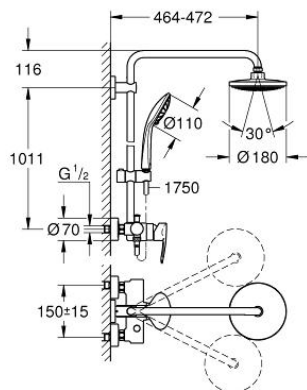

### TUOTESELOSTE

- Colour: chrome
- Sisältää:
- Vaakasuora kääntyvä 450 mm suihkuvarsi
- exposed single-lever shower mixer with diverter
- Mahdollistaa vaihdon tuotteeseen:
- Pääsuihku Vitalio Joy 180, kromattu suihkun otsapinta, 9,5 l/min
- Suihkukuvio: Rain
- Varustettu pallonivelellä
- Kääntökulma ± 15°
- Käsisuihku Vitalio Joy 110 Massage (27 319)
- Suihkutustapaa: Rain, SmartRain, Massage
- GROHE SprayDimmer (Portaaton virtauksen pienennys)
- Säädettävä korkeus käsisuihkulle liukuelementin avulla
- Suihkuletku VitalioFlex Silver 1 750 mm, ½" x ½" (27 506 000)
- GROHE EcoJoy-teknologia pienempään vedenkulutukseen ja täydelliseen suihkuun
- GROHE DreamSpray -teknologia saa veden virtaamaan tasaisesti kaikista suuttimista
- GROHE LongLife viimeistely
- GROHE SilkMove 46 mm:n keraaminen säätöosa
- GROHE SpeedClean-kalkinpoistojärjestelmä
- Inner WaterGuide - eristys suojaa pinnan kuumenemiselta
- TwistStop estää suihkuletkun kiertymisen
- Yhteensopiva suorälämmittimen kanssa jossa on vähintään 18 kW/h