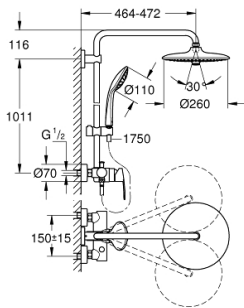

27 684 001 VITALIO JOY SYSTEM 260 SUIHKUJÄRJESTELMÄ YKSIOTESEKOITTIMELLA SEINÄASENNUKSEEN

TUOTESELOSTE

- Colour: chrome
- Sisältää:
- Vaakasuora kääntyvä 450 mm suihkuvarsi
- exposed single-lever shower mixer with diverter
- Mahdollistaa vaihdon tuotteeseen:
- Kattosuihku Vitalio Joy 260 (26 462)
- Suihkutustapaa: Rain, SmartRain, Jet
- maximum flow rate (at 3 bar): 7.5 l/min
- Varustettu pallonivelellä
- Kääntökulma $\pm 15^\circ$
- Käsisuihku Vitalio Joy 110 Massage (27 319)
- Suihkutustapaa: Rain, SmartRain, Massage
- maximum flow rate (at 3 bar): 12 l/min
- Säädettävä korkeus käsisuihkulle liukuelementin avulla
- Suihkuletku VitalioFlex Silver 1 750 mm, $\frac{1}{2}$ " x $\frac{1}{2}$ " (27 506 000)
- maximum flow rate system (at 3 bar): 12 l/min
- GROHE SilkMove 46 mm:n keraaminen säätöosa
- GROHE DreamSpray -teknologia saa veden virtaamaan tasaisesti kaikista suuttimista
- GROHE LongLife viimeistely
- GROHE SprayDimmer (Portaaton virtauksen pienennys)
- GROHE SpeedClean-kalkinpoistojärjestelmä
- Inner WaterGuide -eristys suojaa pinnan kuumenemiselta
- TwistStop estää suihkuletkun kiertymisen
- Yhteensopiva suorälämmittimen kanssa jossa on vähintään 18 kW/h
- minimum flow rate 5 l/min.
- Vähimmäispaine 1,0 baaria
- •