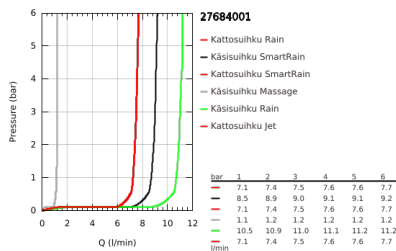

27 684 001 VITALIO JOY SYSTEM 260 SUIHKUJÄRJESTELMÄ YKSIOTESEKOITTIMELLA SEINÄASENNUKSEEN

TUOTESELOSTE

- Colour: chrome
- Sisältää:
- Vaakasuora kääntyvä 450 mm suihkuvarsi
- exposed single-lever shower mixer with diverter
- Mahdollistaa vaihdon tuotteeseen:
- Kattosuihku Vitalio Joy 260 (26 462)
- Suihkutustapaa: Rain, SmartRain, Jet
- maximum flow rate (at 3 bar): 7.5 l/min
- Varustettu pallonivelellä
- Kääntökulma $\pm 15^\circ$
- Käsisuihku Vitalio Joy 110 Massage (27 319)
- Suihkutustapaa: Rain, SmartRain, Massage
- maximum flow rate (at 3 bar): 12 l/min
- Säädettävä korkeus käsisuihkulle liukuelementin avulla
- Suihkuletku VitalioFlex Silver 1 750 mm, $\frac{1}{2}$ " x $\frac{1}{2}$ " (27 506 000)
- maximum flow rate system (at 3 bar): 12 l/min
- GROHE SilkMove 46 mm:n keraaminen säätöosa
- GROHE DreamSpray -teknologia saa veden virtaamaan tasaisesti kaikista suuttimista
- GROHE LongLife viimeistely
- GROHE SprayDimmer (Portaaton virtauksen pienennys)
- GROHE SpeedClean-kalkinpoistojärjestelmä
- Inner WaterGuide -eristys suojaa pinnan kuumenemiselta
- TwistStop estää suihkuletkun kiertymisen
- Yhteensopiva suorälämmittimen kanssa jossa on vähintään 18 kW/h
- minimum flow rate 5 l/min.
- Vähimmäispaine 1,0 baaria
-