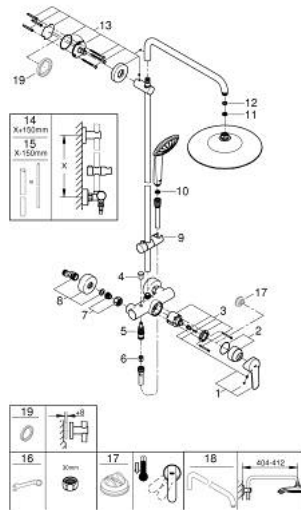

27 684 001 VITALIO JOY SYSTEM 260 SUIHKUJÄRJESTELMÄ YKSIOTESEKOITTIMELLA SEINÄASENNUKSEEN

VARAOSAT, lokakuuta 2016 – now

- 1: Kahva (Tilausno. 46726000)
 - 2: Kansi (Tilausno. 46025000)
 - 3: Kasetti (Tilausno. 46048000)
 - 4: Vaihduinppi (Tilausno. 65648000)
 - 5: Vaihdiin (Tilausno. 65655000)
 - 6: Yksisuuntaventtiili 1/2" (Tilausno. 08565000)
 - 7: Ruuviliitääntä 1/2" (Tilausno. 45044000)
 - 8: Epäkeskoliitin (Tilausno. 12662000)
 - 9: Liukuosa (Tilausno. 12140000)
 - 10: Poistovesikaivo (Tilausno. 0700200M)
 - 11: Poistovesikaivo (Tilausno. 48007000)
 - 12: Kuitutiiviste Ø 18,5 x Ø 12 x 2 (Tilausno. 0138900M)
 - 13: Suihkutangon pidike (Tilausno. 48279000)
 - 14: Suihkujärjestelmän putki jälkiasennukseen (Tilausno. 48053000)*
 - 15: Suihkujärjestelmän putki jälkiasennukseen (Tilausno. 48054000)*
 - 16: Erikoiskiristin (Tilausno. 19377000)*
 - 17: Lämpötilanrajoitin (Tilausno. 46375000)*
 - 18: Suihkuvarsi suihkujärjestelmiin (Tilausno. 14047000)*
- * Erikoistarvikkeet