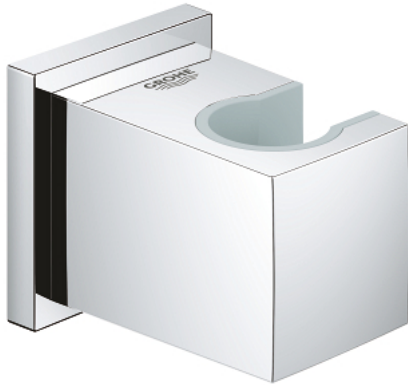

27 693 000 **EUPHORIA CUBE SUIHKUPIDIKE**

TUOTESELOSTE

- Colour: chrome
- Ei säädettävissä
- GROHE LongLife viimeistely