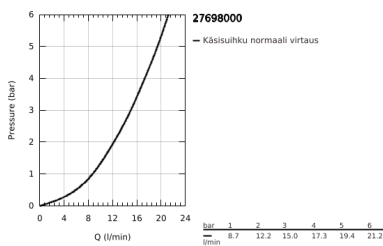

27 698 000 EUPHORIA CUBE STICK KÄSISUIHKU 1 SUIHKUTUSTAPA

TUOTESELOSTE

- Colour: chrome
- Suihkukuvio: Normaalisuihkutus
- maximum flow rate (at 3 bar): 15 l/min
- GROHE DreamSpray -teknologia saa veden virtaamaan tasaisesti kaikista suuttimista
- GROHE LongLife viimeistely
- GROHE SpeedClean-kalkinpoistojärjestelmä
- Inner WaterGuide - eristys suojaa pinnan kuumenemiselta
- Universaali kiinnitysjärjestelmä, sopii tavallisiin suihkuletkuihin
- Soveltuu läpivirtauslämmittimelle