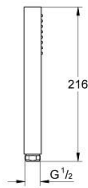

### TUOTESELOSTE

- Colour: chrome
- Suihkukuvio: Normaalisuihkutus
- maximum flow rate (at 3 bar): 8.2 l/min
- GROHE EcoJoy-teknologia pienempään vedenkulutukseen ja täydelliseen suihkuun
- GROHE DreamSpray -teknologia saa veden virtaamaan tasaisesti kaikista suuttimista
- GROHE LongLife viimeistely
- GROHE SpeedClean-kalkinpoistojärjestelmä
- Inner WaterGuide - eristys suojaa pinnan kuumenemiselta
- Universaali kiinnitysjärjestelmä, sopii tavallisiin suihkuletkeihin
- Soveltuu läpivirtauslämmittimelle
- Vähimmäispaine 1,0 baaria