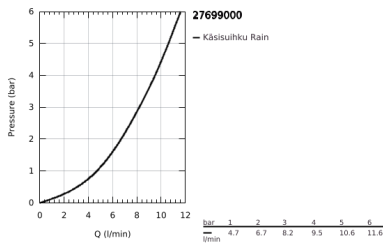

## 27 699 000 EUPHORIA CUBE STICK KÄSISUIHKU 1 SUIHKUTUSTAPA

### TUOTESELOSTE

- Colour: chrome
- Suihkukuvio: Normaalisuihkutus
- maximum flow rate (at 3 bar): 8.2 l/min
- GROHE EcoJoy-teknologia pienempään vedenkulutukseen ja täydelliseen suihkuun
- GROHE DreamSpray -teknologia saa veden virtaamaan tasaisesti kaikista suuttimista
- GROHE LongLife viimeistely
- GROHE SpeedClean-kalkinpoistojärjestelmä
- Inner WaterGuide - eristys suojaa pinnan kuumenemiselta
- Universaali kiinnitysjärjestelmä, sopii tavallisiin suihkuletkeihin
- Soveltuu läpivirtauslämmittimelle
- Vähimmäispaine 1,0 baaria