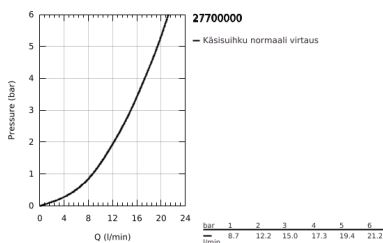

## 27 700 000 EUPHORIA CUBE STICK SUIHKUTANKOSARJA YHDELLÄ SUIHKUTUSTAVALLA

### TUOTESELOSTE

- Colour: chrome
- Sisältää:
  - käsisuihku (27 698 000)
  - Suihkukuvio: Normaaalisuihkutus
  - maximum flow rate (at 3 bar): 15 l/min
  - suihkutanko 900 mm (27 841)
  - Silverflex suihkuletku 1750 mm 1/2" x 1/2" (28 388)
- GROHE DreamSpray -teknologia saa veden virtaamaan tasaisesti kaikista suuttimista
- GROHE LongLife viimeistely
- GROHE SpeedClean-kalkinpoistojärjestelmä
- Inner WaterGuide - eristys suojaa pinnan kuumenemiselta
- TwistStop estää suihkuletkun kiertymistä
- Soveltuu läpivirtauslämmittimelle
- Vähimmäispaine 1,0 baaria