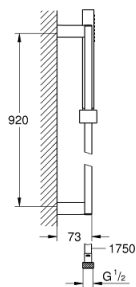

### TUOTESELOSTE

- Colour: chrome
- Sisältää:
  - käsisuihku (27 698 000)
  - Suihkukuvio: Normaaalisuihkutus
  - maximum flow rate (at 3 bar): 15 l/min
  - suihkutanko 900 mm (27 841)
  - Silverflex suihkuletku 1750 mm 1/2" x 1/2" (28 388)
- GROHE DreamSpray -teknologia saa veden virtaamaan tasaisesti kaikista suuttimista
- GROHE LongLife viimeistely
- GROHE SpeedClean-kalkinpoistojärjestelmä
- Inner WaterGuide - eristys suojaa pinnan kuumenemiselta
- TwistStop estää suihkuletkun kiertymistä
- Soveltuu läpivirtauslämmittimelle
- Vähimmäispaine 1,0 baaria