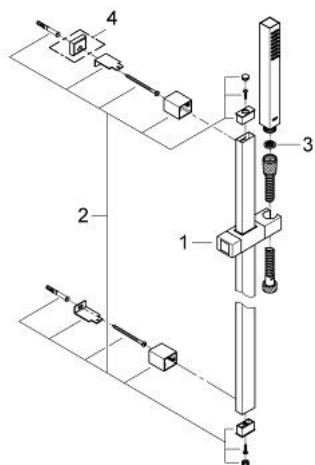

27 700 000 **EUPHORIA CUBE STICK SUIHKUTANKOSARJA YHDELLÄ SUIHKUTUSTAVALLA**

VARAOSAT, joulukuuta 2010 – now

1: Liukuosa (Tilausno. 48180000)

2: Suihkutangon pidike (Tilausno. 48179000)

3: Poistovesikaivo (Tilausno. 0700200M)

4: Seinäkiinnikkeen korotuspala

(Tilausno. 27845000)*

* Erikoistarvikkeet