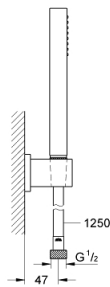

27 702 000 EUPHORIA CUBE STICK SEINÄPIDIKESETTI 1 SUIHKU

TUOTESELOSTE

- Colour: chrome
- Sisältää:
 - käsisuihku (27 698 000)
 - maximum flow rate (at 3 bar): 15 l/min
 - suihkun seinäpidike (27 693 000)
 - Silverflex suihkuletku 1250 mm (28 362)
- GROHE DreamSpray -teknologia saa veden virtaamaan tasaisesti kaikista suuttimista
- GROHE LongLife viimeistely
- GROHE SpeedClean-kalkinpoistojärjestelmä
- Inner WaterGuide -eristys suojaa pinnan kuumenemiselta
- TwistStop estää suihkuletkun kiertymisen
- Soveltuu läpivirtauslämmittimelle

27 702 000 EUPHORIA CUBE STICK SEINÄPIDIKESETTI 1 SUIHKU

Pure Freude
an Wasser

27 702 000 EUPHORIA CUBE STICK SEINÄPIDIKESETTI 1 SUIHKU

VARAOSAT, joulukuuta 2010 – now

1: Poistovesikaivo (Tilausno. 0700200M)