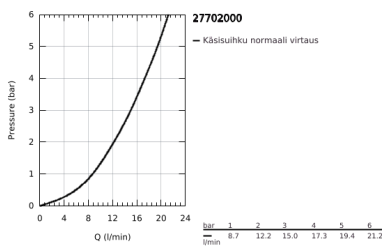

27 702 000 EUPHORIA CUBE STICK SEINÄPIDIKESETTI 1 SUIHKU

TUOTESELOSTE

- Colour: chrome
- Sisältää:
 - käsisuihku (27 698 000)
 - maximum flow rate (at 3 bar): 15 l/min
 - suihkun seinäpidike (27 693 000)
 - Silverflex suihkuletku 1250 mm (28 362)
- GROHE DreamSpray -teknologia saa veden virtaamaan tasaisesti kaikista suuttimista
- GROHE LongLife viimeistely
- GROHE SpeedClean-kalkinpoistojärjestelmä
- Inner WaterGuide -eristys suojaa pinnan kuumenemiselta
- TwistStop estää suihkuletkun kiertymisen
- Soveltuu läpivirtauslämmittimelle