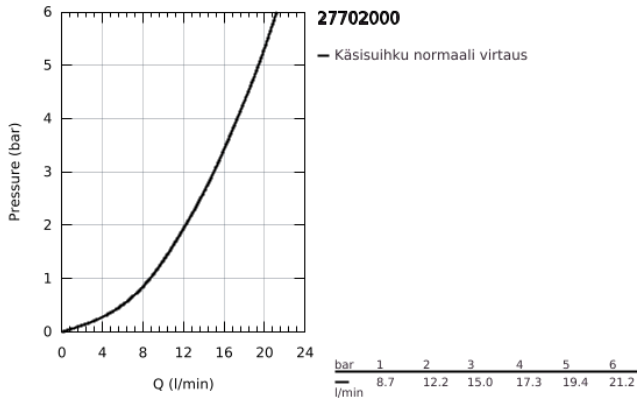

27 702 000 EUPHORIA CUBE STICK SEINÄPIDIKESETTI 1 SUIHKU