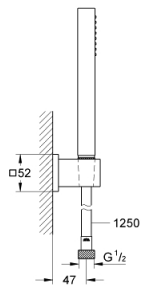

27 703 000 EUPHORIA CUBE STICK SEINÄPIDIKESETTI 1 SUIHKU

TUOTESELOSTE

- Colour: chrome
- Sisältää:
 - käsisuihku (27 699 000)
 - maximum flow rate (at 3 bar): 8.2 l/min
 - suihkun seinäpidike (27 693 000)
 - Silverflex suihkuletku 1250 mm (28 362)
- GROHE EcoJoy-teknologia pienempään vedenkulutukseen ja täydelliseen suihkuun
- GROHE DreamSpray -teknologia saa veden virtaamaan tasaisesti kaikista suuttimista
- GROHE LongLife viimeistely
- GROHE SpeedClean-kalkinpoistojärjestelmä
- Inner WaterGuide -eristys suojaa pinnan kuumenemiselta
- TwistStop estää suihkuletkun kiertymisen
- Soveltuu läpivirtauslämmittimelle
- Vähimmäispaine 1,0 baaria

Pure Freude
an Wasser

27 703 000 EUPHORIA CUBE STICK SEINÄPIDIKESETTI 1 SUIHKU

VARAOSAT, joulukuuta 2010 – now

1: Poistovesikaivo (Tilausno. 0700200M)