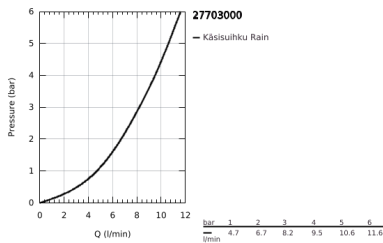

27 703 000 EUPHORIA CUBE STICK SEINÄPIDIKESETTI 1 SUIHKU

TUOTESELOSTE

- Colour: chrome
- Sisältää:
 - käsisuihku (27 699 000)
 - maximum flow rate (at 3 bar): 8.2 l/min
 - suihkun seinäpidike (27 693 000)
 - Silverflex suihkuletku 1250 mm (28 362)
- GROHE EcoJoy-teknologia pienempään vedenkulutukseen ja täydelliseen suihkuun
- GROHE DreamSpray -teknologia saa veden virtaamaan tasaisesti kaikista suuttimista
- GROHE LongLife viimeistely
- GROHE SpeedClean-kalkinpoistojärjestelmä
- Inner WaterGuide -eristys suojaa pinnan kuumenemiselta
- TwistStop estää suihkuletkun kiertymisen
- Soveltuu läpivirtauslämmittimelle
- Vähimmäispaine 1,0 baaria