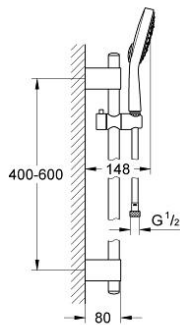

27 731 000 POWER&SOUL COSMOPOLITAN 130 SUIHKUTANKOSARJA 4+ SUIHKUA

TUOTESELOSTE

- Colour: chrome
- Sisältää:
 - käsisuihku Power&Soul Cosmopolitan 130 (27 663)
 - suihkutanko, 600 mm (27 784 000)
- Metallisilla seinäpidikkeillä
- Silverflex suihkuletku 1750 mm 1/2" x 1/2" (28 388)
- GROHE DreamSpray -teknologia saa veden virtaamaan tasaisesti kaikista suuttimista
- GROHE LongLife viimeistely
- GROHE FastFixation Plus -asennusjärjestelmä
- GROHE FastFixation Plus adjustable distance between brackets for adaption to existing drilling holes
- GROHE SpeedClean-kalkinpoistojärjestelmä
- TwistStop estää suihkuletkun kiertymisen
- Soveltuu läpivirtauslämmittimelle
- Vähimmäispaine 1,0 baaria

27 731 000 **POWER&SOUL COSMOPOLITAN 130 SUIHKUTANKOSARJA 4+ SUIHKUA**

VARAOSAT, maaliskuuta 2011 – now

- 1: Huuhtelupainike (Tilausno. 45922000)
- 2: Suihkutangon pidike (Tilausno. 0666700M)
- 3: Liukuosa (Tilausno. 48177000)
- 4: Kiinnityssetti (Tilausno. 45403000)
- 5: Poistovesikaivo (Tilausno. 0700200M)
- 6: Seinäkiinnikkeen korotuspala