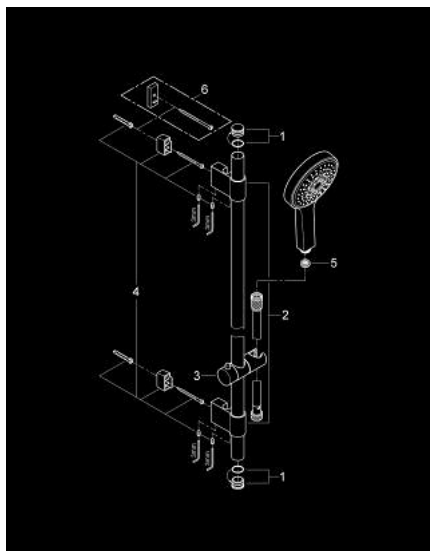

27 731 000 POWER&SOUL COSMOPOLITAN 130 SUIHKUTANKOSARJA 4+ SUIHKUA

TUOTESELOSTE

- Colour: chrome
- Sisältää:
 - käsisuihku Power&Soul Cosmopolitan 130 (27 663)
 - suihkutanko, 600 mm (27 784 000)
- Metallisilla seinäpidikkeillä
- Silverflex suihkuletku 1750 mm 1/2" x 1/2" (28 388)
- GROHE DreamSpray -teknologia saa veden virtaamaan tasaisesti kaikista suuttimista
- GROHE LongLife viimeistely
- GROHE FastFixation Plus -asennusjärjestelmä
- GROHE FastFixation Plus adjustable distance between brackets for adaption to existing drilling holes
- GROHE SpeedClean-kalkinpoistojärjestelmä
- TwistStop estää suihkuletkun kiertymisen
- Soveltuu läpivirtauslämmittimelle
- Vähimmäispaine 1,0 baaria

27 731 000 **POWER&SOUL COSMOPOLITAN 130 SUIHKUTANKOSARJA 4+ SUIHKUA**

VARAOSAT, maaliskuuta 2011 – now

- 1: Huuhtelupainike (Tilausno. 45922000)
- 2: Suihkutangon pidike (Tilausno. 0666700M)
- 3: Liukuosa (Tilausno. 48177000)
- 4: Kiinnityssetti (Tilausno. 45403000)
- 5: Poistovesikaivo (Tilausno. 0700200M)
- 6: Seinäkiinnikkeen korotuspala