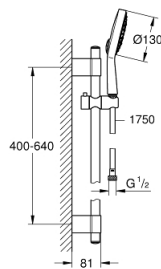

27 732 000 POWER&SOUL COSMOPOLITAN 130 SUIHKUTANKOSARJA 4+ SUIHKUA

TUOTESELOSTE

- Colour: chrome
- Sisältää:
 - käsisuihku Power&Soul Cosmopolitan 130 (27 664 000)
 - suihkutanko, 600 mm (27 784 000)
- Metallisilla seinäpidikkeillä
- Silverflex suihkuletku 1750 mm 1/2" x 1/2" (28 388)
- 9,5 l/min -virtauksenrajoitin
- GROHE DreamSpray -teknologia saa veden virtaamaan tasaisesti kaikista suuttimista
- GROHE LongLife viimeistely
- GROHE FastFixation Plus adjustable distance between brackets for adaption to existing drilling holes
- GROHE SpeedClean-kalkinpoistojärjestelmä
- Inner WaterGuide - eristys suojaa pinnan kuumenemiselta
- TwistStop estää suihkuletkun kiertymisen
- Soveltuu läpivirtauslämmittimelle
- Vähimmäispaine 1,0 baaria

27 732 000 **POWER&SOUL COSMOPOLITAN 130 SUIHKUTANKOSARJA 4+ SUIHKUA**

VARAOSAT, lokakuuta 2016 – now

- 1: Huuhtelupainike (Tilausnro. 45922000)
- 2: Liukuosa (Tilausnro. 48177000)
- 3: Suihkutangon pidike (Tilausnro. 48333000)
- 4: Poistovesikaivo (Tilausnro. 0700200M)
- 5: Seinäkiinnikkeen korotuspala