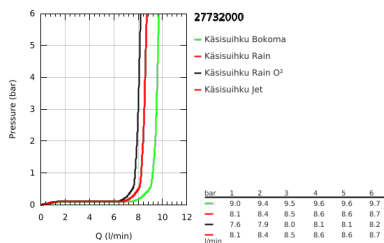

27 732 000 POWER&SOUL COSMOPOLITAN 130 SUIHKUTANKOSARJA 4+ SUIHKUA

TUOTESELOSTE

- Colour: chrome
- Sisältää:
 - käsisuihku Power&Soul Cosmopolitan 130 (27 664 000)
 - suihkutanko, 600 mm (27 784 000)
- Metallisilla seinäpidikkeillä
- Silverflex suihkuletku 1750 mm 1/2" x 1/2" (28 388)
- 9,5 l/min -virtauksenrajoitin
- GROHE DreamSpray -teknologia saa veden virtaamaan tasaisesti kaikista suuttimista
- GROHE LongLife viimeistely
- GROHE FastFixation Plus adjustable distance between brackets for adaption to existing drilling holes
- GROHE SpeedClean-kalkinpoistojärjestelmä
- Inner WaterGuide - eristys suojaa pinnan kuumenemiselta
- TwistStop estää suihkuletkun kiertymisen
- Soveltuu läpivirtauslämmittimelle
- Vähimmäispaine 1,0 baaria