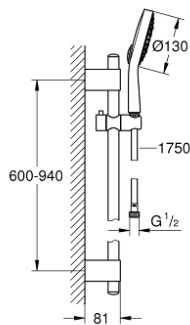

### TUOTESELOSTE

- Colour: chrome
- Sisältää:
  - käsisuihku Power&Soul Cosmopolitan 130 (27 664 000)
  - suihkutanko, 900 mm (27 785)
  - Metallisilla seinäpidikkeillä
  - Silverflex suihkuletku 1750 mm 1/2" x 1/2" (28 388)
- 9,5 l/min -virtauksenrajoitin
- GROHE DreamSpray -teknologia saa veden virtaamaan tasaisesti kaikista suuttimista
- GROHE LongLife viimeistely
- GROHE FastFixation Plus adjustable distance between brackets for adaption to existing drilling holes
- GROHE SpeedClean-kalkinpoistojärjestelmä
- Inner WaterGuide - eristys suojaa pinnan kuumenemiselta
- TwistStop estää suihkuletkun kiertymisen
- Soveltuu läpivirtauslämmittimelle
- Vähimmäispaine 1,0 baaria