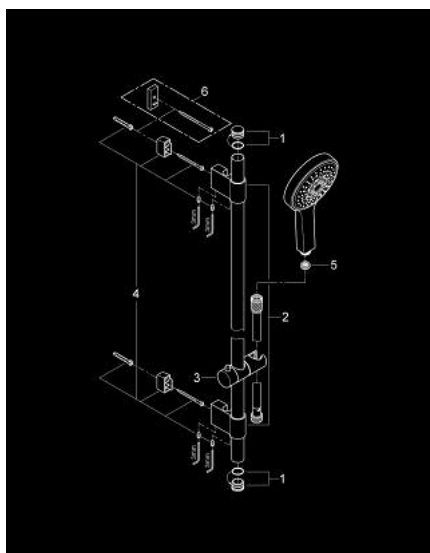

27 734 000 **POWER&SOUL COSMOPOLITAN 130 SUIHKUTANKOSARJA 4+ SUIHKUA**

VARAOSAT, lokakuuta 2016 – now

- 1: Huuhtelupainike (Tilausno. 45922000)
- 2: Liukuosa (Tilausno. 48177000)
- 3: Suihkutangon pidike (Tilausno. 48333000)
- 4: Poistovesikaivo (Tilausno. 0700200M)
- 5: Seinäkiinnikkeen korotuspala

(Tilausno. 45914XE0)*

* Erikoistarvikkeet