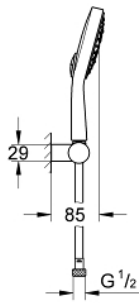

27 741 000 **POWER&SOUL COSMOPOLITAN 130 SEINÄPIDIKESETTI 4+ SUIHKUA**

TUOTESELOSTE

- Colour: chrome
- Sisältää:
 - käsisuihku Power&Soul Cosmopolitan 130 (27 664 000)
 - suihkun seinäpidike, säädettävä (27 055)
 - Silverflex suihkuletku 1750 mm 1/2" x 1/2" (28 388)
- 9,5 l/min -virtauksenrajoitin
- GROHE DreamSpray -teknologia saa veden virtaamaan tasaisesti kaikista suuttimista
- GROHE LongLife viimeistely
- GROHE SpeedClean-kalkinpoistojärjestelmä
- Inner WaterGuide -eristys suojaa pinnan kuumenemiselta
- TwistStop estää suihkuletkun kiertymisen
- Soveltuu läpivirtauslämmittimelle
- Vähimmäispaine 1,0 baaria

Pure Freude
an Wasser

27 741 000 **POWER&SOUL COSMOPOLITAN 130 SEINÄPIDIKESETTI 4+ SUIHKUA**

VARAOSAT, maaliskuuta 2011 – now

1: Poistovesikaivo (Tilausno. 0700200M)