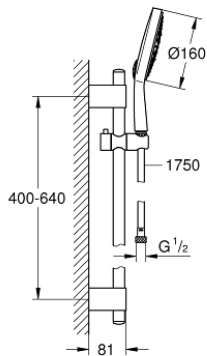

27 743 000 **POWER&SOUL COSMOPOLITAN 160 SUIHKUTANKOSARJA 4+ SUIHKUA**

TUOTESELOSTE

- Colour: chrome
- Sisältää:
 - käsisuihku Power&Soul Cosmopolitan 160 (27 667 000)
 - suihkutanko, 600 mm (27 784 000)
- Metallisilla seinäpidikkeillä
- Silverflex suihkuletku 1750 mm 1/2" x 1/2" (28 388)
- GROHE DreamSpray -teknologia saa veden virtaamaan tasaisesti kaikista suuttimista
- GROHE LongLife viimeistely
- GROHE FastFixation Plus -asennusjärjestelmä
- GROHE FastFixation Plus adjustable distance between brackets for adaption to existing drilling holes
- GROHE SpeedClean-kalkinpoistojärjestelmä
- Inner WaterGuide - eristys suojaa pinnan kuumenemiselta
- TwistStop estää suihkuletkun kiertymisen
- Soveltuu läpivirtauslämmittimelle
- Vähimmäispaine 1,0 baaria

27 743 000 **POWER&SOUL COSMOPOLITAN 160 SUIHKUTANKOSARJA 4+ SUIHKUA**

VARAOSAT, huhtikuuta 2011 – now

- 1: Huuhtelupainike (Tilausnro. 45922000)
- 2: Suihkutangon pidike (Tilausnro. 0666700M)
- 3: Liukuosa (Tilausnro. 48177000)
- 4: Kiinnityssetti (Tilausnro. 45403000)
- 5: Poistovesikaivo (Tilausnro. 0700200M)
- 6: Seinäkiinnikkeen korotuspala