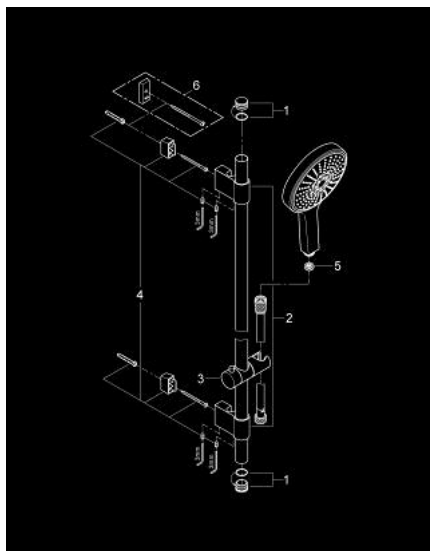

27 743 000 **POWER&SOUL COSMOPOLITAN 160 SUIHKUTANKOSARJA 4+ SUIHKUA**

TUOTESELOSTE

- Colour: chrome
- Sisältää:
 - käsisuihku Power&Soul Cosmopolitan 160 (27 667 000)
 - suihkutanko, 600 mm (27 784 000)
- Metallisilla seinäpidikkeillä
- Silverflex suihkuletku 1750 mm 1/2" x 1/2" (28 388)
- GROHE DreamSpray -teknologia saa veden virtaamaan tasaisesti kaikista suuttimista
- GROHE LongLife viimeistely
- GROHE FastFixation Plus -asennusjärjestelmä
- GROHE FastFixation Plus adjustable distance between brackets for adaption to existing drilling holes
- GROHE SpeedClean-kalkinpoistojärjestelmä
- Inner WaterGuide - eristys suojaa pinnan kuumenemiselta
- TwistStop estää suihkuletkun kiertymisen
- Soveltuu läpivirtauslämmittimelle
- Vähimmäispaine 1,0 baaria

27 743 000 **POWER&SOUL COSMOPOLITAN 160 SUIHKUTANKOSARJA 4+ SUIHKUA**

VARAOSAT, huhtikuuta 2011 – now

- 1: Huuhtelupainike (Tilausnro. 45922000)
- 2: Suihkutangon pidike (Tilausnro. 0666700M)
- 3: Liukuosa (Tilausnro. 48177000)
- 4: Kiinnityssetti (Tilausnro. 45403000)
- 5: Poistovesikaivo (Tilausnro. 0700200M)
- 6: Seinäkiinnikkeen korotuspala