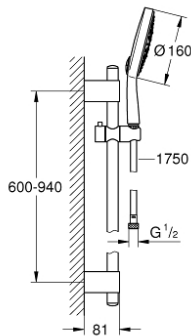

### TUOTESELOSTE

- Colour: chrome
- Sisältää:
- käsisuihku Power&Soul Cosmopolitan 160 (27 668 000)
- suihkutanko, 900 mm (27 785)
- Metallisilla seinäpidikkeillä
- Silverflex suihkuletku 1750 mm 1/2" x 1/2" (28 388)
- 9,5 l/min -virtauksenrajoitin
- GROHE CoolTouch
- GROHE DreamSpray -teknologia saa veden virtaamaan tasaisesti kaikista suuttimista
- GROHE LongLife viimeistely
- GROHE FastFixation Plus adjustable distance between brackets for adaption to existing drilling holes
- GROHE SpeedClean-kalkinpoistojärjestelmä
- Inner WaterGuide -eristys suojaa pinnan kuumenemiselta
- TwistStop estää suihkuletkun kiertymisen
- Soveltuu läpivirtauslämmittimelle
- Vähimmäispaine 1,0 baaria