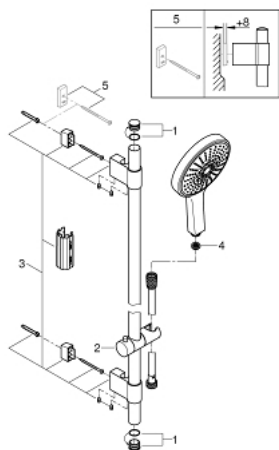

27 746 000 **POWER&SOUL COSMOPOLITAN 160 SUIHKUTANKOSARJA 4+ SUIHKUA**

VARAOSAT, lokakuuta 2016 – now

- 1: Huuhtelupainike (Tilausno. 45922000)
- 2: Liukuosa (Tilausno. 48177000)
- 3: Suihkutangon pidike (Tilausno. 48333000)
- 4: Poistovesikaivo (Tilausno. 0700200M)
- 5: Seinäkiinnikkeen korotuspala

(Tilausno. 45914XE0)*

* Erikoistarvikkeet