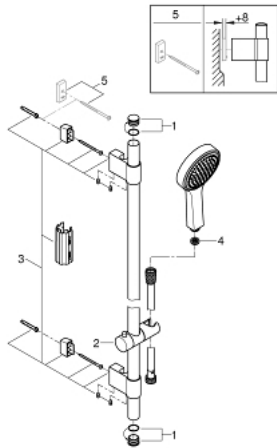

27 753 000 POWER&SOUL COSMOPOLITAN 115 SUIHKUTANKOSARJA KAHDELLA SUIHKUTUSTAVALLA

TUOTESELOSTE

- Colour: chrome
- Sisältää:
 - Power&Soul Cosmopolitan 115 käsisuihku (27 661 000)
 - suihkutanko, 600 mm (27 784 000)
 - Metallisilla seinäpidikkeillä
 - Silverflex suihkuletku 1750 mm 1/2" x 1/2" (28 388)
 - GROHE DreamSpray -teknologia saa veden virtaamaan tasaisesti kaikista suuttimista
 - GROHE LongLife viimeistely
 - GROHE FastFixation Plus adjustable distance between brackets for adaption to existing drilling holes
 - GROHE SpeedClean-kalkinpoistojärjestelmä
 - Inner WaterGuide - eristys suojaa pinnan kuumenemiselta
 - TwistStop estää suihkuletkun kiertymisen
 - Soveltuu läpivirtauslämmittimelle
 - Vähimmäispaine 1,0 baaria

27 753 000 POWER&SOUL COSMOPOLITAN 115 SUIHKUTANKOSARJA KAHDELLA SUIHKUTUSTAVALLA

VARAOSAT, marraskuuta 2016 – now

- 1: Huuhtelupainike (Tilausnro. 45922000)
- 2: Liukuosa (Tilausnro. 48177000)
- 3: Suihkutangon pidike (Tilausnro. 48333000)
- 4: Poistovesikaivo (Tilausnro. 0700200M)
- 5: Seinäkiinnikkeen korotuspala