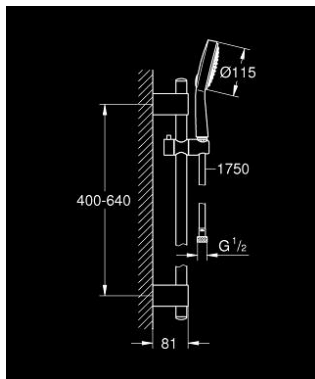

27 753 000 POWER&SOUL COSMOPOLITAN 115 SUIHKUTANKOSARJA KAHDELLA SUIHKUTUSTAVALLA

TUOTESELOSTE

- Colour: chrome
- Sisältää:
 - Power&Soul Cosmopolitan 115 käsisuihku (27 661 000)
 - suihkutanko, 600 mm (27 784 000)
 - Metallisilla seinäpidikkeillä
 - Silverflex suihkuletku 1750 mm 1/2" x 1/2" (28 388)
 - GROHE DreamSpray -teknologia saa veden virtaamaan tasaisesti kaikista suuttimista
 - GROHE LongLife viimeistely
 - GROHE FastFixation Plus adjustable distance between brackets for adaption to existing drilling holes
 - GROHE SpeedClean-kalkinpoistojärjestelmä
 - Inner WaterGuide - eristys suojaa pinnan kuumenemiselta
 - TwistStop estää suihkuletkun kiertymisen
 - Soveltuu läpivirtauslämmittimelle
 - Vähimmäispaine 1,0 baaria

27 753 000 POWER&SOUL COSMOPOLITAN 115 SUIHKUTANKOSARJA KAHDELLA SUIHKUTUSTAVALLA

VARAOSAT, marraskuuta 2016 – now

- 1: Huuhtelupainike (Tilausnro. 45922000)
- 2: Liukuosa (Tilausnro. 48177000)
- 3: Suihkutangon pidike (Tilausnro. 48333000)
- 4: Poistovesikaivo (Tilausnro. 0700200M)
- 5: Seinäkiinnikkeen korotuspala