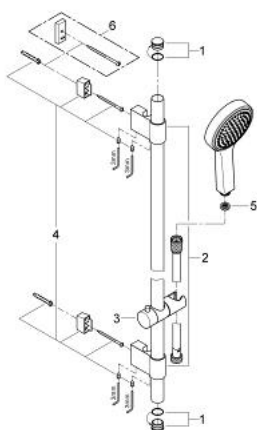

27 754 000 POWER&SOUL COSMOPOLITAN 115 SUIHKUTANKOSARJA KAHDILLA SUIHKUTUSTAVALLA

TUOTESELOSTE

- Colour: chrome
- Sisältää:
 - Power&Soul Cosmopolitan 115 käsisuihku (27 661 000)
 - GROHE EcoJoy-teknologia pienempään vedenkulutukseen ja täydelliseen suihkuun
 - suihkutanko, 600 mm (27 784 000)
 - Metallisilla seinäpidikkeillä
 - GROHE FastFixation Plus -asennusjärjestelmä
 - Silverflex suihkuletku 1750 mm 1/2" x 1/2" (28 388)
 - TwistStop estää suihkuletkun kiertymisen
 - GROHE DreamSpray -teknologia saa veden virtaamaan tasaisesti kaikista suuttimista
 - GROHE CoolTouch
 - GROHE LongLife viimeistely
 - GROHE SpeedClean-kalkinpoistojärjestelmä
 - Inner WaterGuide - eristys suojaa pinnan kuumenemiselta
 - 9,5 l/min. vakiovirtaaman rajoitin
 - Soveltuu läpivirtauslämmittimelle
 - Vähimmäispaine 1,0 baaria

27 754 000 POWER&SOUL COSMOPOLITAN 115 SUIHKUTANKOSARJA KAHDELLA SUIHKUTUSTAVALLA

VARAOSAT, huhtikuuta 2011 – now

- 1: Huuhtelupainike (Tilausno. 45922000)
- 2: Suihkutangon pidike (Tilausno. 0666700M)
- 3: Liukuosa (Tilausno. 48177000)
- 4: Kiinnityssetti (Tilausno. 45403000)
- 5: Poistovesikaivo (Tilausno. 0700200M)
- 6: Seinäkiinnikkeen korotuspala