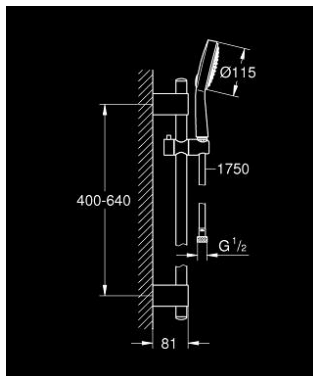

27 754 000 POWER&SOUL COSMOPOLITAN 115 SUIHKUTANKOSARJA KAHDILLA SUIHKUTUSTAVALLA

TUOTESELOSTE

- Colour: chrome
- Sisältää:
 - Power&Soul Cosmopolitan 115 käsisuihku (27 661 000)
 - GROHE EcoJoy-teknologia pienempään vedenkulutukseen ja täydelliseen suihkuun
 - suihkutanko, 600 mm (27 784 000)
 - Metallisilla seinäpidikkeillä
 - GROHE FastFixation Plus -asennusjärjestelmä
 - Silverflex suihkuletku 1750 mm 1/2" x 1/2" (28 388)
 - TwistStop estää suihkuletkun kiertymisen
 - GROHE DreamSpray -teknologia saa veden virtaamaan tasaisesti kaikista suuttimista
 - GROHE CoolTouch
 - GROHE LongLife viimeistely
 - GROHE SpeedClean-kalkinpoistojärjestelmä
 - Inner WaterGuide - eristys suojaa pinnan kuumenemiselta
 - 9,5 l/min. vakiovirtaaman rajoitin
 - Soveltuu läpivirtauslämmittimelle
 - Vähimmäispaine 1,0 baaria

27 754 000 POWER&SOUL COSMOPOLITAN 115 SUIHKUTANKOSARJA KAHDELLA SUIHKUTUSTAVALLA

VARAOSAT, huhtikuuta 2011 – now

- 1: Huuhtelupainike (Tilausno. 45922000)
- 2: Suihkutangon pidike (Tilausno. 0666700M)
- 3: Liukuosa (Tilausno. 48177000)
- 4: Kiinnityssetti (Tilausno. 45403000)
- 5: Poistovesikaivo (Tilausno. 0700200M)
- 6: Seinäkiinnikkeen korotuspala