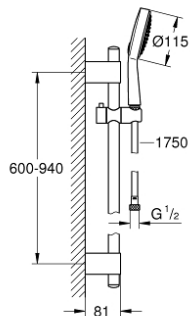

27 755 000 **POWER&SOUL COSMOPOLITAN 115 SUIHKUTANKOSARJA KAHDELLA SUIHKUTUSTAVALLA**

TUOTESELOSTE

- Colour: chrome
- Sisältää:
 - Power&Soul Cosmopolitan 115 käsisuihku (27 661 000)
 - suihkutanko, 900 mm (27 785)
 - Metallisilla seinäpidikkeillä
 - Silverflex suihkuletku 1750 mm 1/2" x 1/2" (28 388)
 - GROHE CoolTouch
 - GROHE DreamSpray -teknologia saa veden virtaamaan tasaisesti kaikista suuttimista
 - GROHE LongLife viimeistely
 - GROHE FastFixation Plus adjustable distance between brackets for adaption to existing drilling holes
 - GROHE SpeedClean-kalkinpoistojärjestelmä
 - TwistStop estää suihkuletkun kiertymisen
 - Soveltuu läpivirtauslämmittimelle
 - Vähimmäispaine 1,0 baaria

27 755 000 POWER&SOUL COSMOPOLITAN 115 SUIHKUTANKOSARJA KAHDELLA SUIHKUTUSTAVALLA

VARAOSAT, marraskuuta 2016 – now

- 1: Huuhtelupainike (Tilausnro. 45922000)
- 2: Liukuosa (Tilausnro. 48177000)
- 3: Suihkutangon pidike (Tilausnro. 48333000)
- 4: Poistovesikaivo (Tilausnro. 0700200M)
- 5: Seinäkiinnikkeen korotuspala