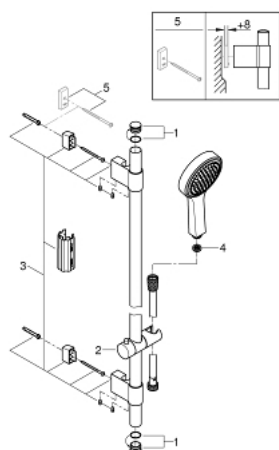

27 755 000 **POWER&SOUL COSMOPOLITAN 115 SUIHKUTANKOSARJA KAHDELLA SUIHKUTUSTAVALLA**

TUOTESELOSTE

- Colour: chrome
- Sisältää:
 - Power&Soul Cosmopolitan 115 käsisuihku (27 661 000)
 - suihkutanko, 900 mm (27 785)
 - Metallisilla seinäpidikkeillä
 - Silverflex suihkuletku 1750 mm 1/2" x 1/2" (28 388)
 - GROHE CoolTouch
 - GROHE DreamSpray -teknologia saa veden virtaamaan tasaisesti kaikista suuttimista
 - GROHE LongLife viimeistely
 - GROHE FastFixation Plus adjustable distance between brackets for adaption to existing drilling holes
 - GROHE SpeedClean-kalkinpoistojärjestelmä
 - TwistStop estää suihkuletkun kiertymisen
 - Soveltuu läpivirtauslämmittimelle
 - Vähimmäispaine 1,0 baaria

27 755 000 POWER&SOUL COSMOPOLITAN 115 SUIHKUTANKOSARJA KAHDELLA SUIHKUTUSTAVALLA

VARAOSAT, marraskuuta 2016 – now

- 1: Huuhtelupainike (Tilausnro. 45922000)
- 2: Liukuosa (Tilausnro. 48177000)
- 3: Suihkutangon pidike (Tilausnro. 48333000)
- 4: Poistovesikaivo (Tilausnro. 0700200M)
- 5: Seinäkiinnikkeen korotuspala