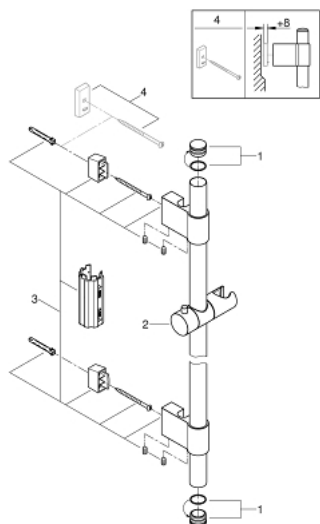

27 784 000 **POWER&SOUL SUIHKUTANKO, 600 MM**

TUOTESELOSTE

- Colour: chrome
- Metallisilla seinäpidikkeillä
- liukuosa ja nivelkappale
- GROHE FastFixation (seinäkiinnikkeiden väli säädettävissä, jotta ne voidaan sovittaa olemassa oleviin porauskohtiin)
- GROHE LongLife viimeistely

27 784 000 **POWER&SOUL SUIHKUTANKO, 600 MM**

VARAOSAT, marraskuuta 2016 – now

1: Huuhtelupainike (Tilausno. 45922000)

2: Liukuosa (Tilausno. 48177000)

3: Suihkutangon pidike (Tilausno. 48333000)

4: Seinäkiinnikkeen korotuspala