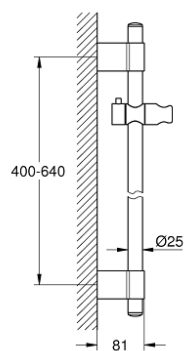

27 784 000 **POWER&SOUL SUIHKUTANKO, 600 MM**

TUOTESELOSTE

- Colour: chrome
- Metallisilla seinäpidikkeillä
- liukuosa ja nivelkappale
- GROHE FastFixation (seinäkiinnikkeiden väli säädettävissä, jotta ne voidaan sovittaa olemassa oleviin porauskohtiin)
- GROHE LongLife viimeistely

27 784 000 **POWER&SOUL SUIHKUTANKO, 600 MM**

VARAOSAT, marraskuuta 2016 – now

1: Huuhtelupainike (Tilausno. 45922000)

2: Liukuosa (Tilausno. 48177000)

3: Suihkutangon pidike (Tilausno. 48333000)

4: Seinäkiinnikkeen korotuspala