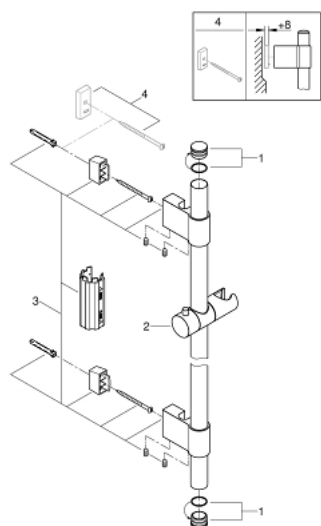

27 785 000 **POWER&SOUL SUIHKUTANKO, 900 MM**

TUOTESELOSTE

- Colour: chrome
- Metallisilla seinäpidikkeillä
- liukuosa ja nivelkappale
- GROHE FastFixation (seinäkiinnikkeiden väli säädettävissä, jotta ne voidaan sovittaa olemassa oleviin porauskohtiin)
- GROHE LongLife viimeistely

27 785 000 **POWER&SOUL SUIHKUTANKO, 900 MM**

VARAOSAT, marraskuuta 2016 – now

1: Huuhtelupainike (Tilausno. 45922000)

2: Liukuosa (Tilausno. 48177000)

3: Suihkutangon pidike (Tilausno. 48333000)

4: Seinäkiinnikkeen korotuspala