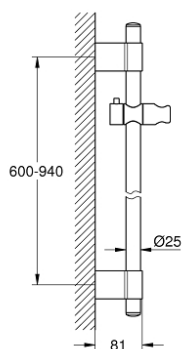

27 785 000 **POWER&SOUL SUIHKUTANKO, 900 MM**

TUOTESELOSTE

- Colour: chrome
- Metallisilla seinäpidikkeillä
- liukuosa ja nivelkappale
- GROHE FastFixation (seinäkiinnikkeiden väli säädettävissä, jotta ne voidaan sovittaa olemassa oleviin porauskohtiin)
- GROHE LongLife viimeistely

27 785 000 **POWER&SOUL SUIHKUTANKO, 900 MM**

VARAOSAT, marraskuuta 2016 – now

1: Huuhtelupainike (Tilausno. 45922000)

2: Liukuosa (Tilausno. 48177000)

3: Suihkutangon pidike (Tilausno. 48333000)

4: Seinäkiinnikkeen korotuspala