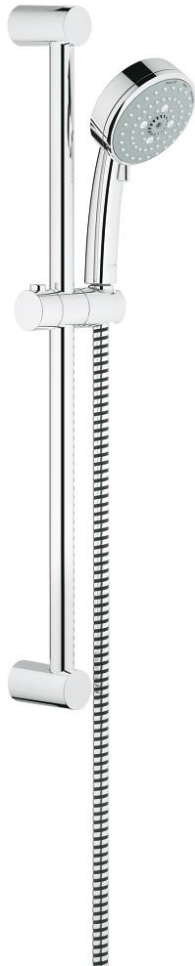

## 27 786 001 TEMPESTA COSMOPOLITAN 100 SUIHKUTANKOSARJA KOLMELLA SUIHKUTUSTAVALLA

### TUOTESELOSTE

- Colour: chrome
- Sisältää:
- käsisuihku (27 572 001)
- suihkutanko, 600 mm (27 521)
- Relaxflex-letku 1 750 mm 1/2" x 1/2" (28 154)
- GROHE DreamSpray -teknologia saa veden virtaamaan tasaisesti kaikista suuttimista
- GROHE LongLife viimeistely
- GROHE SpeedClean-kalkinpoistojärjestelmä
- Inner WaterGuide -eristys suojaa pinnan kuumenemiselta
- Soveltuu läpivirtauslämmittimelle
- Vähimmäispaine 1,0 baaria