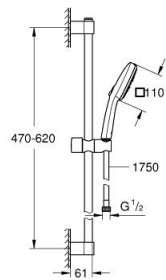

27 786 003 TEMPESTA CUBE 110 SUIHKUTANKOSARJA KOLMELLA SUIHKUTUSTAVALLA

TUOTESELOSTE

- Colour: chrome
- Sisältää:
 - hand shower Tempesta Cube 110 (27 572)
 - Suihkutustapaa: Jet, Rain, Massage
 - max. virtaama (3 bar): 13.5 l/min
 - Suihkutanko, 600 mm (27 523)
 - Relexaflex-letku 1 750 mm 1/2" x 1/2" (28 154)
 - GROHE SmartSwitch - kierrä ohjainta helposti nauttiaksesi haluamastasi suihkuvaihtoehdosta.
 - GROHE DreamSpray -teknologia saa veden virtaamaan tasaisesti kaikista suuttimista
 - GROHE LongLife viimeistely
 - Flexible Installation - (säädettyvä yläkiinnike olemassa oleviin porausreikiin)
 - säädettyvä liukusäädin (käännä ja liu'uta suihkuteline)
 - GROHE SpeedClean-kalkinpoistojärjestelmä
 - Inner WaterGuide - eristys suojaa pinnan kuumenemiselta
 - ShockProof-silikonirengas ehkäisee vauriot suihkun pudotessa
 - Vähimmäispaine 1,0 baaria
 - Soveltuu läpivirtauslämmittimelle
- Professional Edition

27 786 003 TEMPESTA CUBE 110 SUIHKUTANKOSARJA KOLMELLA SUIHKUTUSTAVALLA

VARAOSAT, marraskuuta 2021 – now

1: Suihkutangon pidike (Tilausno. 48607000)

2: Liukuosa (Tilausno. 48609000)

3: Suihkutangon pidike (Tilausno. 48608000)