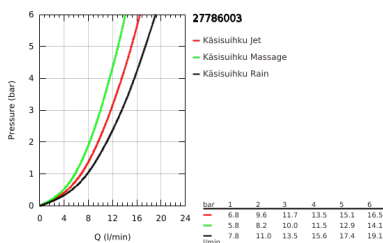

27 786 003 TEMPESTA CUBE 110 SUIHKUTANKOSARJA KOLMELLA SUIHKUTUSTAVALLA

TUOTESELOSTE

- Colour: chrome
- Sisältää:
 - hand shower Tempesta Cube 110 (27 572)
 - Suihkutustapaa: Jet, Rain, Massage
 - max. virtaama (3 bar): 13.5 l/min
 - Suihkutanko, 600 mm (27 523)
 - Relexaflex-letku 1 750 mm 1/2" x 1/2" (28 154)
 - GROHE SmartSwitch - kierrä ohjainta helposti nauttiaksesi haluamastasi suihkuvaihtoehdosta.
 - GROHE DreamSpray -teknologia saa veden virtaamaan tasaisesti kaikista suuttimista
 - GROHE LongLife viimeistely
 - Flexible Installation - (säädettyvä yläkiinnike olemassa oleviin porausreikiin)
 - säädettyvä liukusäädin (käännä ja liu'uta suihkuteline)
 - GROHE SpeedClean-kalkinpoistojärjestelmä
 - Inner WaterGuide - eristys suojaa pinnan kuumenemiselta
 - ShockProof-silikonirengas ehkäisee vauriot suihkun pudotessa
 - Vähimmäispaine 1,0 baaria
 - Soveltuu läpivirtauslämmittimelle
- Professional Edition