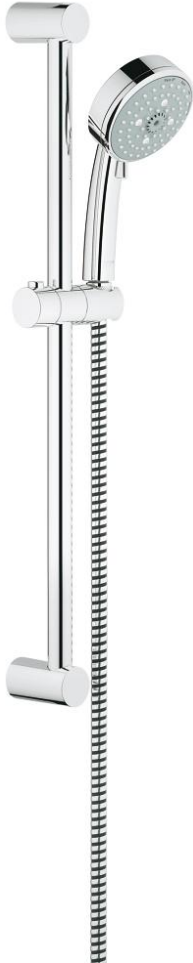

## 27 787 001 TEMPESTA COSMOPOLITAN 100 SUIHKUTANKOSARJA NELJÄLLÄ SUIHKUTUSTAVALLA

### TUOTESELOSTE

- Colour: chrome
- Sisältää:
- käsisuihku (27 573 001)
- suihkutanko, 600 mm (27 521)
- Relaxflex-letku 1 750 mm 1/2" x 1/2" (28 154)
- GROHE DreamSpray -teknologia saa veden virtaamaan tasaisesti kaikista suuttimista
- GROHE LongLife viimeistely
- GROHE SpeedClean-kalkinpoistojärjestelmä
- Inner WaterGuide -eristys suojaa pinnan kuumenemiselta
- Soveltuu läpivirtauslämmittimelle
- Vähimmäispaine 1,0 baaria