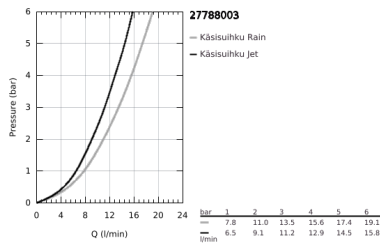

## 27 788 003 TEMPESTA CUBE 110 SUIHKUTANKOSARJA KAHDELLA SUIHKUTUSTAVALLA

### TUOTESELOSTE

- Colour: chrome
- Sisältää:
  - hand shower Tempesta Cube 110 (27 571)
  - Kolme suihkutustapaa: Rain, Jet
  - max. virtaama (3 bar): 13.5 l/min
  - Suihkutanko, 900 mm (27 524)
  - Relaxflex-letku 1 750 mm 1/2" x 1/2" (28 154)
  - GROHE SmartSwitch - kierrä ohjainta helposti nauttiaksesi haluamastasi suihkuvaihtoehdosta.
  - GROHE DreamSpray -teknologia saa veden virtaamaan tasaisesti kaikista suuttimista
  - GROHE LongLife viimeistely
  - Flexible Installation - (säädettävä yläkiinnike olemassa oleviin porausreikiin)
  - säädettävä liukusäädin (käännä ja liu'uta suihkuteline)
  - GROHE SpeedClean-kalkinpoistojärjestelmä
  - Inner WaterGuide - eristys suojaa pinnan kuumenemiselta
  - ShockProof-silikonirengas ehkäisee vauriot suihkun pudotessa
  - Vähimmäispaine 1,0 baaria
  - Soveltuu läpivirtauslämmittimelle
- Professional Edition