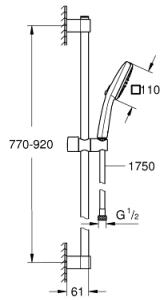

## 27 788 003 TEMPESTA CUBE 110 SUIHKUTANKOSARJA KAHDELLA SUIHKUTUSTAVALLA

### TUOTESELOSTE

- Colour: chrome
- Sisältää:
  - hand shower Tempesta Cube 110 (27 571)
  - Kolme suihkutustapaa: Rain, Jet
  - max. virtaama (3 bar): 13.5 l/min
  - Suihkutanko, 900 mm (27 524)
  - Relaxflex-letku 1 750 mm 1/2" x 1/2" (28 154)
  - GROHE SmartSwitch - kierrä ohjainta helposti nauttiaksesi haluamastasi suihkuvaihtoehdosta.
  - GROHE DreamSpray -teknologia saa veden virtaamaan tasaisesti kaikista suuttimista
  - GROHE LongLife viimeistely
  - Flexible Installation - (säädettävä yläkiinnike olemassa oleviin porausreikiin)
  - säädettävä liukusäädin (käännä ja liu'uta suihkuteline)
  - GROHE SpeedClean-kalkinpoistojärjestelmä
  - Inner WaterGuide - eristys suojaa pinnan kuumenemiselta
  - ShockProof-silikonirengas ehkäisee vauriot suihkun pudotessa
  - Vähimmäispaine 1,0 baaria
  - Soveltuu läpivirtauslämmittimelle
- Professional Edition

## 27 788 003 TEMPESTA CUBE 110 SUIHKUTANKOSARJA KAHDELLA SUIHKUTUSTAVALLA

**VARAOSAT**, huhtikuuta 2020 – now

1: Suihkutangon pidike (Tilausnro. 48607000)

2: Liukuosa (Tilausnro. 48609000)

3: Suihkutangon pidike (Tilausnro. 48608000)