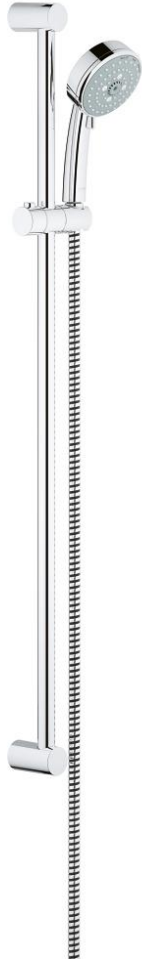

27 789 001 TEMPESTA COSMOPOLITAN 100 SUIHKUTANKOSARJA KOLMELLA SUIHKUTUSTAVALLA

TUOTESELOSTE

- Colour: chrome
- Sisältää:
- käsisuihku (27 572 001)
- suihkutanko, 900 mm (27 522)
- Relaxflex-letku 1 750 mm 1/2" x 1/2" (28 154)
- GROHE DreamSpray -teknologia saa veden virtaamaan tasaisesti kaikista suuttimista
- GROHE LongLife viimeistely
- GROHE SpeedClean-kalkinpoistojärjestelmä
- Inner WaterGuide -eristys suojaa pinnan kuumenemiselta
- Soveltuu läpivirtauslämmittimelle
- Vähimmäispaine 1,0 baaria