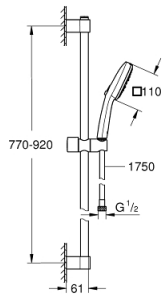

## 27 789 003 TEMPESTA CUBE 110 SUIHKUTANKOSARJA KOLMELLA SUIHKUTUSTAVALLA

### TUOTESELOSTE

- Colour: chrome
- Sisältää:
  - hand shower Tempesta Cube 110 (27 572)
  - Suihkutustapaa: Jet, Rain, Massage
  - max. virtaama (3 bar): 13.5 l/min
  - Suihkutanko, 900 mm (27 524)
  - Relexaflex-letku 1 750 mm 1/2" x 1/2" (28 154)
  - GROHE SmartSwitch - kierrä ohjainta helposti nauttiaksesi haluamastasi suihkuvaihtoehdosta.
  - GROHE DreamSpray -teknologia saa veden virtaamaan tasaisesti kaikista suuttimista
  - GROHE LongLife viimeistely
  - Flexible Installation - (säädettyvä yläkiinnike olemassa oleviin porausreikiin)
  - säädettyvä liukusäädin (käännä ja liu'uta suihkuteline)
  - GROHE SpeedClean-kalkinpoistojärjestelmä
  - Inner WaterGuide - eristys suojaa pinnan kuumenemiselta
  - ShockProof-silikonirengas ehkäisee vauriot suihkun pudotessa
  - Vähimmäispaine 1,0 baaria
  - Soveltuu läpivirtauslämmittimelle
- Professional Edition