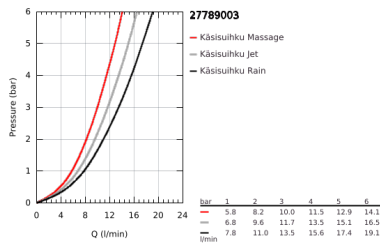

## 27 789 003 TEMPESTA CUBE 110 SUIHKUTANKOSARJA KOLMELLA SUIHKUTUSTAVALLA

### TUOTESELOSTE

- Colour: chrome
- Sisältää:
  - hand shower Tempesta Cube 110 (27 572)
  - Suihkutustapaa: Jet, Rain, Massage
  - max. virtaama (3 bar): 13.5 l/min
  - Suihkutanko, 900 mm (27 524)
  - Relexaflex-letku 1 750 mm 1/2" x 1/2" (28 154)
  - GROHE SmartSwitch - kierrä ohjainta helposti nauttiaksesi haluamastasi suihkuvaihtoehdosta.
  - GROHE DreamSpray -teknologia saa veden virtaamaan tasaisesti kaikista suuttimista
  - GROHE LongLife viimeistely
  - Flexible Installation - (säädettyvä yläkiinnike olemassa oleviin porausreikiin)
  - säädettyvä liukusäädin (käännä ja liu'uta suihkuteline)
  - GROHE SpeedClean-kalkinpoistojärjestelmä
  - Inner WaterGuide - eristys suojaa pinnan kuumenemiselta
  - ShockProof-silikonirengas ehkäisee vauriot suihkun pudotessa
  - Vähimmäispaine 1,0 baaria
  - Soveltuu läpivirtauslämmittimelle
- Professional Edition