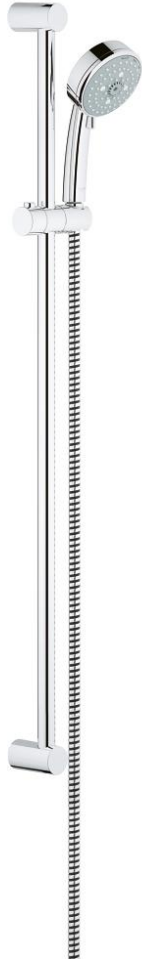

## 27 790 001 TEMPESTA COSMOPOLITAN 100 SUIHKUTANKOSARJA NELJÄLLÄ SUIHKUTUSTAVALLA

### TUOTESELOSTE

- Colour: chrome
- Sisältää:
- käsisuihku (27 573 001)
- suihkutanko, 900 mm (27 522)
- Relaxaflex-letku 1 750 mm 1/2" x 1/2" (28 154)
- GROHE DreamSpray -teknologia saa veden virtaamaan tasaisesti kaikista suuttimista
- GROHE LongLife viimeistely
- GROHE SpeedClean-kalkinpoistojärjestelmä
- Inner WaterGuide -eristys suojaa pinnan kuumenemiselta
- Soveltuu läpivirtauslämmittimelle
- Vähimmäispaine 1,0 baaria