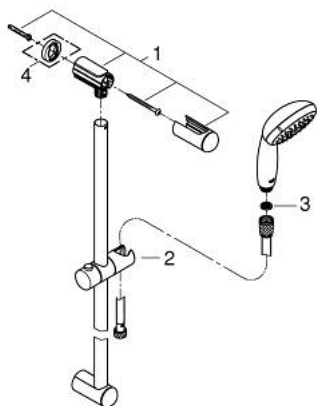

27 794 001 TEMPESTA 100 SUIHKUTANKOSARJA KOLMELLA SUIHKUTUSTAVALLA

TUOTESELOSTE

- Colour: chrome
- Sisältää:
- käsisuihku (28 261)
- Suihkutanko, 600 mm (27 523)
- Relaxaflex-letku 1 750 mm 1/2" x 1/2" (28 154)
- GROHE DreamSpray -teknologia saa veden virtaamaan tasaisesti kaikista suuttimista
- GROHE LongLife viimeistely
- GROHE SpeedClean-kalkinpoistojärjestelmä
- Inner WaterGuide - eristys suojaa pinnan kuumenemiselta
- ShockProof-siikonirengas ehkäisee vauriot suihkun pudotessa
- Soveltuu läpivirtauslämmittimelle
- Vähimmäispaine 1,0 baaria

27 794 001 TEMPESTA 100 SUIHKUTANKOSARJA KOLMELLA SUIHKUTUSTAVALLA

VARAOSAT, maaliskuuta 2017 – now

1: Suihkutangon pidike (Tilausnro. 48098000)

2: Liukuosa (Tilausnro. 48099000)

3: Poistovesikaivo (Tilausnro. 0700200M)