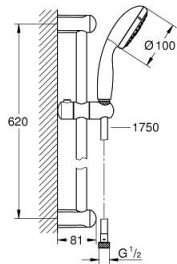

27 794 001 TEMPESTA 100 SUIHKUTANKOSARJA KOLMELLA SUIHKUTUSTAVALLA

TUOTESELOSTE

- Colour: chrome
- Sisältää:
- käsisuihku (28 261)
- Suihkutanko, 600 mm (27 523)
- Relaxaflex-letku 1 750 mm 1/2" x 1/2" (28 154)
- GROHE DreamSpray -teknologia saa veden virtaamaan tasaisesti kaikista suuttimista
- GROHE LongLife viimeistely
- GROHE SpeedClean-kalkinpoistojärjestelmä
- Inner WaterGuide - eristys suojaa pinnan kuumenemiselta
- ShockProof-siikonirengas ehkäisee vauriot suihkun pudotessa
- Soveltuu läpivirtauslämmittimelle
- Vähimmäispaine 1,0 baaria

27 794 001 TEMPESTA 100 SUIHKUTANKOSARJA KOLMELLA SUIHKUTUSTAVALLA

VARAOSAT, maaliskuuta 2017 – now

1: Suihkutangon pidike (Tilausnro. 48098000)

2: Liukuosa (Tilausnro. 48099000)

3: Poistovesikaivo (Tilausnro. 0700200M)