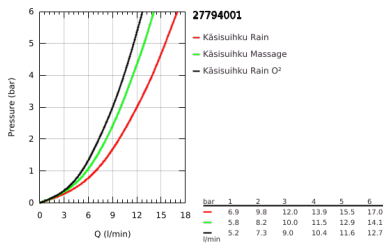

27 794 001 TEMPESTA 100 SUIHKUTANKOSARJA KOLMELLA SUIHKUTUSTAVALLA

TUOTESELOSTE

- Colour: chrome
- Sisältää:
- käsisuihku (28 261)
- Suihkutanko, 600 mm (27 523)
- Relaxaflex-letku 1 750 mm 1/2" x 1/2" (28 154)
- GROHE DreamSpray -teknologia saa veden virtaamaan tasaisesti kaikista suuttimista
- GROHE LongLife viimeistely
- GROHE SpeedClean-kalkinpoistojärjestelmä
- Inner WaterGuide - eristys suojaa pinnan kuumenemiselta
- ShockProof-siikonirengas ehkäisee vauriot suihkun pudotessa
- Soveltuu läpivirtauslämmittimelle
- Vähimmäispaine 1,0 baaria