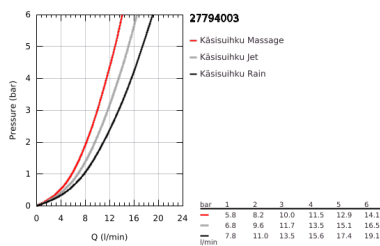

27 794 003 TEMPESTA 110 SHOWER RAIL SET 3 SPRAYS (RAIN, JET, MASSAGE)

TUOTESELOSTE

- Colour: chrome
 - Sisältää:
 - hand shower Tempesta 110 (28 261)
 - max. virtaama (3 bar): 13.5 l/min
 - Suihkutanko, 600 mm (27 523)
 - Relaxflex-letku 1 750 mm 1/2" x 1/2" (28 154)
 - GROHE SmartSwitch - kierrä ohjainta helposti nauttiaksesi haluamastasi suihkuvaihtoehdosta.
 - GROHE DreamSpray -teknologia saa veden virtaamaan tasaisesti kaikista suuttimista
 - GROHE LongLife viimeistely
 - Flexible Installation - (säädettyvä yläkiinnike olemassa oleviin porausreikiin)
 - säädettyvä liukusäädin (käännä ja liu'uta suihkuteline)
 - GROHE SpeedClean-kalkinpoistojärjestelmä
 - Inner WaterGuide - eristys suojaa pinnan kuumenemiselta
 - ShockProof-silikonirengas ehkäisee vauriot suihkun pudotessa
 - Vähimmäispaine 1,0 baaria
 - Soveltuu läpivirtauslämmittimelle
- Professional Edition

27 794 003 TEMPESTA 110 SHOWER RAIL SET 3 SPRAYS (RAIN, JET, MASSAGE)

VARAOSAT, huhtikuuta 2020 – now

1: Suihkutangon pidike (Tilausno. 48607000)

2: Liukuosa (Tilausno. 48609000)

3: Suihkutangon pidike (Tilausno. 48608000)