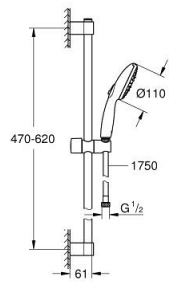

27 794 003 TEMPESTA 110 SHOWER RAIL SET 3 SPRAYS (RAIN, JET, MASSAGE)

TUOTESELOSTE

- Colour: chrome
 - Sisältää:
 - hand shower Tempesta 110 (28 261)
 - max. virtaama (3 bar): 13.5 l/min
 - Suihkutanko, 600 mm (27 523)
 - Relaxflex-letku 1 750 mm 1/2" x 1/2" (28 154)
 - GROHE SmartSwitch - kierrä ohjainta helposti nauttiaksesi haluamastasi suihkuvaihtoehdosta.
 - GROHE DreamSpray -teknologia saa veden virtaamaan tasaisesti kaikista suuttimista
 - GROHE LongLife viimeistely
 - Flexible Installation - (säädettyvä yläkiinnike olemassa oleviin porausreikiin)
 - säädettyvä liukusäädin (käännä ja liu'uta suihkuteline)
 - GROHE SpeedClean-kalkinpoistojärjestelmä
 - Inner WaterGuide - eristys suojaa pinnan kuumenemiselta
 - ShockProof-silikonirengas ehkäisee vauriot suihkun pudotessa
 - Vähimmäispaine 1,0 baaria
 - Soveltuu läpivirtauslämmittimelle
- Professional Edition

27 794 003 TEMPESTA 110 SHOWER RAIL SET 3 SPRAYS (RAIN, JET, MASSAGE)

VARAOSAT, huhtikuuta 2020 – now

1: Suihkutangon pidike (Tilausno. 48607000)

2: Liukuosa (Tilausno. 48609000)

3: Suihkutangon pidike (Tilausno. 48608000)