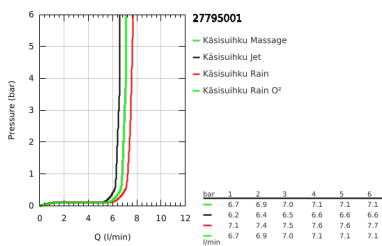

27 795 001 TEMPESTA 100 SUIHKUTANKOSARJA NELJÄLLÄ SUIHKUTUSTAVALLA

TUOTESELOSTE

- Colour: chrome
- Sisältää:
- käsisuihku (28 578)
- Suihkutanko, 600 mm (27 523)
- Relaxflex-letku 1 750 mm 1/2" x 1/2" (28 154)
- GROHE DreamSpray -teknologia saa veden virtaamaan tasaisesti kaikista suuttimista
- GROHE LongLife viimeistely
- GROHE SpeedClean-kalkinpoistojärjestelmä
- Inner WaterGuide - eristys suojaa pinnan kuumenemiselta
- ShockProof-siikonirengas ehkäisee vauriot suihkun pudotessa
- Soveltuu läpivirtauslämmittimelle
- Vähimmäispaine 1,0 baaria