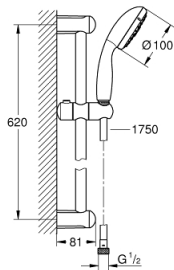

27 795 001 TEMPESTA 100 SUIHKUTANKOSARJA NELJÄLLÄ SUIHKUTUSTAVALLA

TUOTESELOSTE

- Colour: chrome
- Sisältää:
- käsisuihku (28 578)
- Suihkutanko, 600 mm (27 523)
- Relaxflex-letku 1 750 mm 1/2" x 1/2" (28 154)
- GROHE DreamSpray -teknologia saa veden virtaamaan tasaisesti kaikista suuttimista
- GROHE LongLife viimeistely
- GROHE SpeedClean-kalkinpoistojärjestelmä
- Inner WaterGuide - eristys suojaa pinnan kuumenemiselta
- ShockProof-siikonirengas ehkäisee vauriot suihkun pudotessa
- Soveltuu läpivirtauslämmittimelle
- Vähimmäispaine 1,0 baaria

27 795 001 TEMPESTA 100 SUIHKUTANKOSARJA NELJÄLLÄ SUIHKUTUSTAVALLA

VARAOSAT, maaliskuuta 2017 – now

1: Suihkutangon pidike (Tilausno. 48098000)

2: Liukuosa (Tilausno. 48099000)

3: Poistovesikaivo (Tilausno. 0700200M)