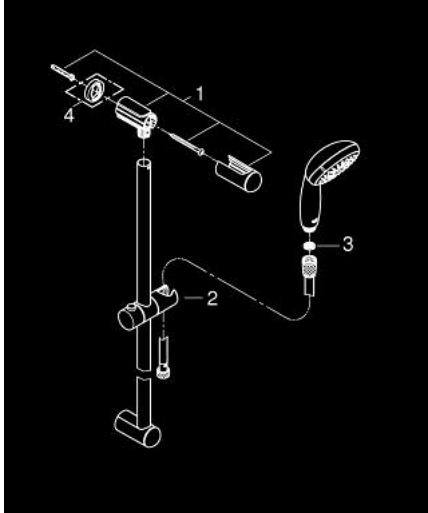

27 795 001 TEMPESTA 100 SUIHKUTANKOSARJA NELJÄLLÄ SUIHKUTUSTAVALLA

TUOTESELOSTE

- Colour: chrome
- Sisältää:
- käsisuihku (28 578)
- Suihkutanko, 600 mm (27 523)
- Relaxflex-letku 1 750 mm 1/2" x 1/2" (28 154)
- GROHE DreamSpray -teknologia saa veden virtaamaan tasaisesti kaikista suuttimista
- GROHE LongLife viimeistely
- GROHE SpeedClean-kalkinpoistojärjestelmä
- Inner WaterGuide - eristys suojaa pinnan kuumenemiselta
- ShockProof-siikonirengas ehkäisee vauriot suihkun pudotessa
- Soveltuu läpivirtauslämmittimelle
- Vähimmäispaine 1,0 baaria

27 795 001 TEMPESTA 100 SUIHKUTANKOSARJA NELJÄLLÄ SUIHKUTUSTAVALLA

VARAOSAT, maaliskuuta 2017 – now

1: Suihkutangon pidike (Tilausno. 48098000)

2: Liukuosa (Tilausno. 48099000)

3: Poistovesikaivo (Tilausno. 0700200M)