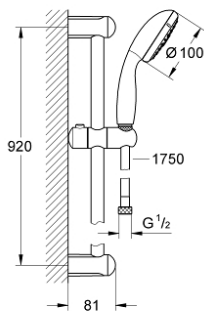

27 796 000 TEMPESTA 100 SUIHKUTANKOSARJA KOLMELLA SUIHKUTUSTAVALLA

TUOTESELOSTE

- Colour: chrome
- Sisältää:
- Käsisuihku (28 261 001)
- Suihkutanko, 900 mm (27 524)
- Relexaflex-letku 1 750 mm 1/2" x 1/2" (28 154)
- GROHE DreamSpray -teknologia saa veden virtaamaan tasaisesti kaikista suuttimista
- GROHE LongLife viimeistely
- GROHE SpeedClean-kalkinpoistojärjestelmä
- Inner WaterGuide - eristys suojaa pinnan kuumenemiselta
- ShockProof-siikonirengas ehkäisee vauriot suihkun pudotessa
- Soveltuu läpivirtauslämmittimelle
- Vähimmäispaine 1,0 baaria

27 796 000 **TEMPESTA 100 SUIHKUTANKOSARJA KOLMELLA SUIHKUTUSTAVALLA**

VARAOSAT, toukokuuta 2011 – now

1: Suihkutangon pidike (Tilausnro. 48098000)

2: Liukuosa (Tilausnro. 48099000)

3: Poistovesikaivo (Tilausnro. 0700200M)