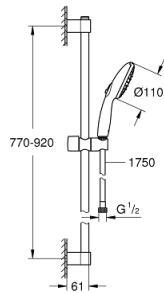

## 27 796 003 TEMPESTA 110 SHOWER RAIL SET 3 SPRAYS (RAIN, JET, MASSAGE)

### TUOTESELOSTE

- Colour: chrome
  - Sisältää:
    - hand shower Tempesta 110 (28 261)
    - max. virtaama (3 bar): 13.5 l/min
    - Suihkutanko, 900 mm (27 524)
    - Relaxflex-letku 1 750 mm 1/2" x 1/2" (28 154)
  - GROHE SmartSwitch - kierrä ohjainta helposti nauttiaksesi haluamastasi suihkuvaihtoehdosta.
  - GROHE DreamSpray -teknologia saa veden virtaamaan tasaisesti kaikista suuttimista
  - GROHE LongLife viimeistely
  - Flexible Installation - (säädettävä yläkiinnike olemassa oleviin porausreikiin)
  - säädettävä liukusäädin (käännä ja liu'uta suihkuteline)
  - GROHE SpeedClean-kalkinpoistojärjestelmä
  - Inner WaterGuide - eristys suojaa pinnan kuumenemiselta
  - ShockProof-silikonirengas ehkäisee vauriot suihkun pudotessa
  - Vähimmäispaine 1,0 baaria
  - Soveltuu läpivirtauslämmittimelle
- Professional Edition