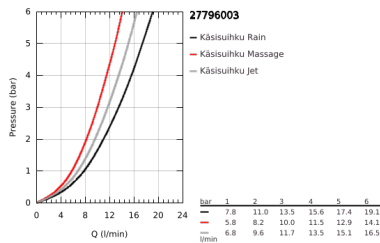

## 27 796 003 TEMPESTA 110 SHOWER RAIL SET 3 SPRAYS (RAIN, JET, MASSAGE)

### TUOTESELOSTE

- Colour: chrome
  - Sisältää:
    - hand shower Tempesta 110 (28 261)
    - max. virtaama (3 bar): 13.5 l/min
    - Suihkutanko, 900 mm (27 524)
    - Relaxflex-letku 1 750 mm 1/2" x 1/2" (28 154)
  - GROHE SmartSwitch - kierrä ohjainta helposti nauttiaksesi haluamastasi suihkuvaihtoehdosta.
  - GROHE DreamSpray -teknologia saa veden virtaamaan tasaisesti kaikista suuttimista
  - GROHE LongLife viimeistely
  - Flexible Installation - (säädettävä yläkiinnike olemassa oleviin porausreikiin)
  - säädettävä liukusäädin (käännä ja liu'uta suihkuteline)
  - GROHE SpeedClean-kalkinpoistojärjestelmä
  - Inner WaterGuide - eristys suojaa pinnan kuumenemiselta
  - ShockProof-silikonirengas ehkäisee vauriot suihkun pudotessa
  - Vähimmäispaine 1,0 baaria
  - Soveltuu läpivirtauslämmittimelle
- Professional Edition