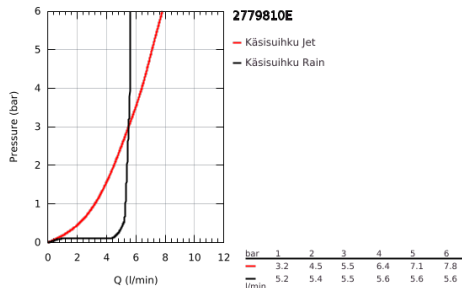

27 798 10E TEMPESTA 100 SEINÄPIDIKESETTI KAHELLA SUIHKUTUSTAVALLA

TUOTESELOSTE

- Colour: chrome
- Sisältää:
- Käsisuihku Tempesta 100 II (27 597)
- Suihkun seinäpidike (28 605)
- Ei säädettävissä
- Relaxflex-letku 1250 mm 1/2" x 1/2" (28 150)
- 5.7 l/min. virtauksenrajoitin
- GROHE DreamSpray -teknologia saa veden virtaamaan tasaisesti kaikista suuttimista
- GROHE LongLife viimeistely
- GROHE SpeedClean-kalkinpoistojärjestelmä
- Inner WaterGuide - eristys suojaa pinnan kuumenemiselta
- ShockProof-silikonirengas ehkäisee vauriot suihkun pudotessa
- Soveltuu läpivirtauslämmittimelle
- Vähimmäispaine 1,0 baaria