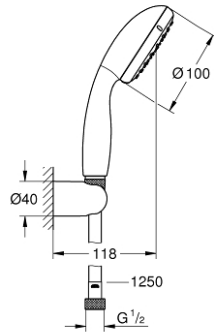

27 798 10E TEMPESTA 100 SEINÄPIDIKESETTI KAHELLA SUIHKUTUSTAVALLA

TUOTESELOSTE

- Colour: chrome
- Sisältää:
- Käsisuihku Tempesta 100 II (27 597)
- Suihkun seinäpidike (28 605)
- Ei säädettävissä
- Relaxflex-letku 1250 mm 1/2" x 1/2" (28 150)
- 5.7 l/min. virtauksenrajoitin
- GROHE DreamSpray -teknologia saa veden virtaamaan tasaisesti kaikista suuttimista
- GROHE LongLife viimeistely
- GROHE SpeedClean-kalkinpoistojärjestelmä
- Inner WaterGuide - eristys suojaa pinnan kuumenemiselta
- ShockProof-silikonirengas ehkäisee vauriot suihkun pudotessa
- Soveltuu läpivirtauslämmittimelle
- Vähimmäispaine 1,0 baaria

Pure Freude
an Wasser

27 798 10E TEMPESTA 100 SEINÄPIDIKESETTI KAHELLA SUIHKUTUSTAVALLA

VARAOSAT, kesäkuuta 2013 – now

1: Poistovesikaivo (Tilausno. 0700200M)