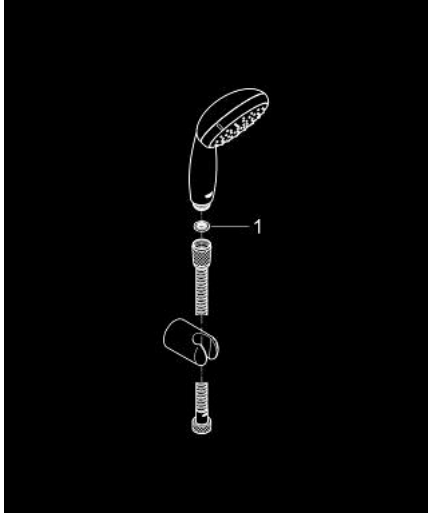

27 798 10E TEMPESTA 100 SEINÄPIDIKESETTI KAHELLA SUIHKUTUSTAVALLA

TUOTESELOSTE

- Colour: chrome
- Sisältää:
- Käsisuihku Tempesta 100 II (27 597)
- Suihkun seinäpidike (28 605)
- Ei säädettävissä
- Relaxflex-letku 1250 mm 1/2" x 1/2" (28 150)
- 5.7 l/min. virtauksenrajoitin
- GROHE DreamSpray -teknologia saa veden virtaamaan tasaisesti kaikista suuttimista
- GROHE LongLife viimeistely
- GROHE SpeedClean-kalkinpoistojärjestelmä
- Inner WaterGuide - eristys suojaa pinnan kuumenemiselta
- ShockProof-silikonirengas ehkäisee vauriot suihkun pudotessa
- Soveltuu läpivirtauslämmittimelle
- Vähimmäispaine 1,0 baaria

Pure Freude
an Wasser

27 798 10E TEMPESTA 100 SEINÄPIDIKESETTI KAHELLA SUIHKUTUSTAVALLA

VARAOSAT, kesäkuuta 2013 – now

1: Poistovesikaivo (Tilausno. 0700200M)