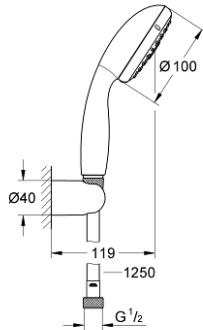

27 799 001 TEMPESTA 100 SEINÄPIDIKESETTI KAHDELLA SUIHKUTUSTAVALLA

TUOTESELOSTE

- Colour: chrome
- Sisältää:
- Käsisuihku Tempesta 100 II (27 597)
- Suihkun seinäpidike (28 605)
- Ei säädettävissä
- Relaxflex-letku 1250 mm 1/2" x 1/2" (28 150)
- GROHE DreamSpray -teknologia saa veden virtaamaan tasaisesti kaikista suuttimista
- GROHE LongLife viimeistely
- GROHE SpeedClean-kalkinpoistojärjestelmä
- Inner WaterGuide -eristys suojaa pinnan kuumenemiselta
- ShockProof-siikonirengas ehkäisee vauriot suihkun pudotessa
- Soveltuu läpivirtauslämmittimelle
- Vähimmäispaine 1,0 baaria

Pure Freude
an Wasser

27 799 001 TEMPESTA 100 SEINÄPIDIKESETTI KAHELLA SUIHKUTUSTAVALLA

VARAOSAT, kesäkuuta 2013 – now

1: Poistovesikaivo (Tilausno. 0700200M)