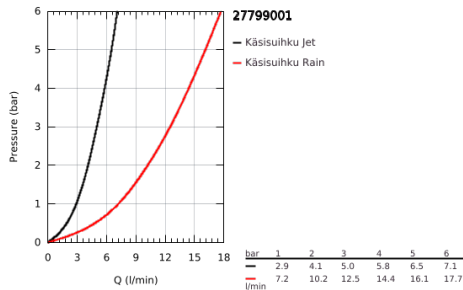

27 799 001 TEMPESTA 100 SEINÄPIDIKESETTI KAHDELLA SUIHKUTUSTAVALLA

TUOTESELOSTE

- Colour: chrome
- Sisältää:
- Käsisuihku Tempesta 100 II (27 597)
- Suihkun seinäpidike (28 605)
- Ei säädettävissä
- Relaxflex-letku 1250 mm 1/2" x 1/2" (28 150)
- GROHE DreamSpray -teknologia saa veden virtaamaan tasaisesti kaikista suuttimista
- GROHE LongLife viimeistely
- GROHE SpeedClean-kalkinpoistojärjestelmä
- Inner WaterGuide -eristys suojaa pinnan kuumenemiselta
- ShockProof-siikonirengas ehkäisee vauriot suihkun pudotessa
- Soveltuu läpivirtauslämmittimelle
- Vähimmäispaine 1,0 baaria