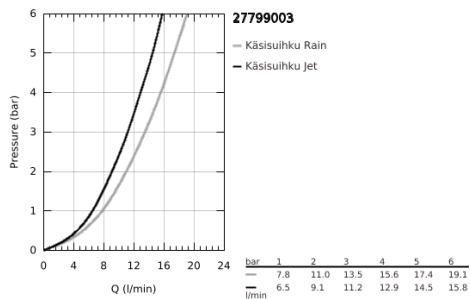

27 799 003 TEMPESTA 110 WALL HOLDER SET 2 SPRAYS (RAIN, JET)

TUOTESELOSTE

- Colour: chrome
- Sisältää:
 - hand shower Tempesta 110 (27 597)
 - max. virtaama (3 bar): 13.5 l/min
 - wall shower holder Tempesta, non-adjustable (28 605)
 - Relaxflex-letku 1250 mm 1/2" x 1/2" (28 150)
- GROHE SmartSwitch - kierrä ohjainta helposti nauttiaksesi haluamastasi suihkuvaihtoehdosta.
- GROHE DreamSpray -teknologia saa veden virtaamaan tasaisesti kaikista suuttimista
- GROHE LongLife viimeistely
- GROHE SpeedClean-kalkinpoistojärjestelmä
- Inner WaterGuide - eristys suojaa pinnan kuumenemiselta
- ShockProof-siikonirengas ehkäisee vauriot suihkun pudotessa
- Vähimmäispaine 1,0 baaria
- Soveltuu läpivirtauslämmittimelle
- Professional Edition