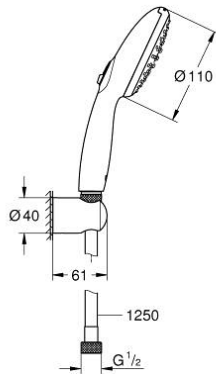

27 799 003 TEMPESTA 110 WALL HOLDER SET 2 SPRAYS (RAIN, JET)

TUOTESELOSTE

- Colour: chrome
- Sisältää:
 - hand shower Tempesta 110 (27 597)
 - max. virtaama (3 bar): 13.5 l/min
 - wall shower holder Tempesta, non-adjustable (28 605)
 - Relaxflex-letku 1250 mm 1/2" x 1/2" (28 150)
- GROHE SmartSwitch - kierrä ohjainta helposti nauttiaksesi haluamastasi suihkuvaihtoehdosta.
- GROHE DreamSpray -teknologia saa veden virtaamaan tasaisesti kaikista suuttimista
- GROHE LongLife viimeistely
- GROHE SpeedClean-kalkinpoistojärjestelmä
- Inner WaterGuide - eristys suojaa pinnan kuumenemiselta
- ShockProof-siikonirengas ehkäisee vauriot suihkun pudotessa
- Vähimmäispaine 1,0 baaria
- Soveltuu läpivirtauslämmittimelle
- Professional Edition

Pure Freude
an Wasser

27 799 003 TEMPESTA 110 WALL HOLDER SET 2 SPRAYS (RAIN, JET)

VARAOSAT, huhtikuuta 2020 – now

1: Poistovesikaivo (Tilausno. 0700200M)